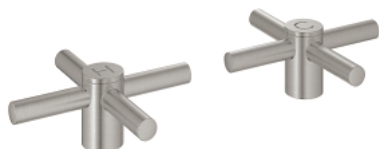

18 026 DC3 **ATRIO CROSS HANDLES**

DESCRIEREA PRODUSULUI

- Colour: supersteel
- 1 pereche
- finisaj GROHE LongLife
- Două seturi diferite de capace incluse. Un set cu marcaje "H" și "C", un set fără marcaje.