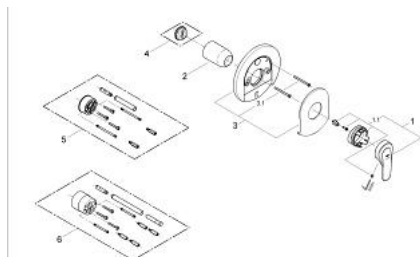

19 000 000 EUROSOLID BATERIE DUȘ MONOCOMANDĂ

DESCRIEREA PRODUSULUI

- Colour: cromat
- set pentru instalarea finală a codului
- 35 501
- 33 962 000
- 33 964
- fără corp încadrat
- etanșări garnitură și tijă
- fixare mascată a pârghei
- MĂNER solid
- limitator de temperatură opțional cu nr. de referință 46 308
- suprafață GROHE LongLife

19 000 000 EUROSOLID BATERIE DUȘ MONOCOMANDĂ

PIESE DE SCHIMB , ianuarie 2000 – now

- 1: Braț (Spare part-nr. 46476IP0)
- 1.1: kit de înlocuire pentru fixare (Spare part-nr. 46416IP0)
- 2: capac (Spare part-nr. 02693000)
- 3: Șild (Spare part-nr. 46421IP0)
- 3.1: șuruburi (Spare part-nr. 47460000)
- 4: Limitator de temperatură (Spare part-nr. 46308000)*
- 5: Set extensie (Spare part-nr. 46191000)*
- 6: Set extensie (Spare part-nr. 46343000)*