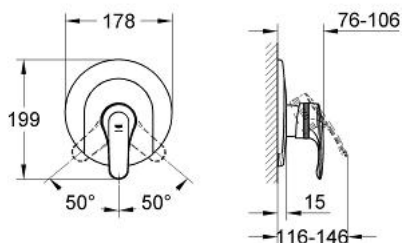

19 000 000 EUROSOLID BATERIE DUȘ MONOCOMANDĂ

DESCRIEREA PRODUSULUI

- Colour: cromat
- set pentru instalarea finală a codului
- 35 501
- 33 962 000
- 33 964
- fără corp încadrat
- etanșări garnitură și tijă
- fixare mascată a pârghei
- MĂNER solid
- limitator de temperatură opțional cu nr. de referință 46 308
- suprafață GROHE LongLife

19 000 000 EUROSOLID BATERIE DUȘ MONOCOMANDĂ

PIESE DE SCHIMB , ianuarie 2000 – now

- 1: Braț (Spare part-nr. 46476IP0)
- 1.1: kit de înlocuire pentru fixare (Spare part-nr. 46416IP0)
- 2: capac (Spare part-nr. 02693000)
- 3: Șild (Spare part-nr. 46421IP0)
- 3.1: șuruburi (Spare part-nr. 47460000)
- 4: Limitator de temperatură (Spare part-nr. 46308000)*
- 5: Set extensie (Spare part-nr. 46191000)*
- 6: Set extensie (Spare part-nr. 46343000)*