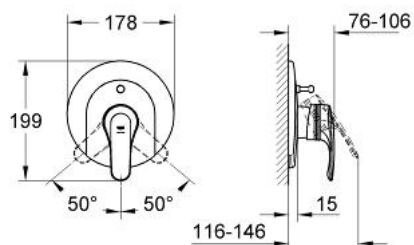

19 026 000 EUROSOLID BATERIE CADĂ MONOCOMANDĂ

DESCRIEREA PRODUSULUI

- Colour: cromat
- set pentru instalarea finală a codului
- 35 501
- 33 963
- fără corp încastrat
- șild din două piese cu fixare ascunsă
- etanșări garnitură și tijă
- divertor cu revenire automată: cadă/duș
- fixare mascată a pârgheii
- MĂNER solid
- limitator de temperatură opțional cu nr. de referință 46 308
- suprafață GROHE LongLife

19 026 000 EUROSOLID BATERIE CADĂ MONOCOMANDĂ

PIESE DE SCHIMB , ianuarie 2000 – now

- 1: Braț (Spare part-nr. 46476IP0)
- 1.1: kit de înlocuire pentru fixare (Spare part-nr. 46416IP0)
- 2: capac (Spare part-nr. 02693000)
- 3: Șild (Spare part-nr. 46420IP0)
- 3.1: șuruburi (Spare part-nr. 47460000)
- 4: 3-way diverter valve and trim (Spare part-nr. 46133000)
- 4.1: Disc de etanșare Ø6 x Ø2 (Spare part-nr. 0128300M)
- 5: Buton de comutare (Spare part-nr. 46391RR0)
- 6: Limitator de temperatură (Spare part-nr. 46308000)*
- 7: Set extensie (Spare part-nr. 46191000)*
- 8: Set extensie (Spare part-nr. 46343000)*