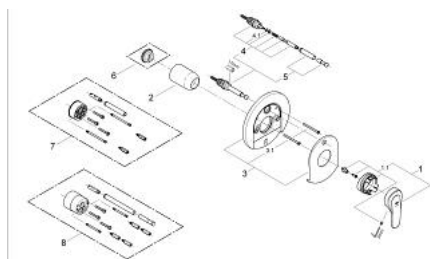

19 026 000 EUROSOLID BATERIE CADĂ MONOCOMANDĂ

DESCRIEREA PRODUSULUI

- Colour: cromat
- set pentru instalarea finală a codului
- 35 501
- 33 963
- fără corp încastrat
- șild din două piese cu fixare ascunsă
- etanșări garnitură și tijă
- divertor cu revenire automată: cadă/duș
- fixare mascată a pârgheii
- MĂNER solid
- limitator de temperatură opțional cu nr. de referință 46 308
- suprafață GROHE LongLife

19 026 000 EUROSOLID BATERIE CADĂ MONOCOMANDĂ

PIESE DE SCHIMB , ianuarie 2000 – now

- 1: Braț (Spare part-nr. 46476IP0)
- 1.1: kit de înlocuire pentru fixare (Spare part-nr. 46416IP0)
- 2: capac (Spare part-nr. 02693000)
- 3: Șild (Spare part-nr. 46420IP0)
- 3.1: șuruburi (Spare part-nr. 47460000)
- 4: 3-way diverter valve and trim (Spare part-nr. 46133000)
- 4.1: Disc de etanșare Ø6 x Ø2 (Spare part-nr. 0128300M)
- 5: Buton de comutare (Spare part-nr. 46391RR0)
- 6: Limitator de temperatură (Spare part-nr. 46308000)*
- 7: Set extensie (Spare part-nr. 46191000)*
- 8: Set extensie (Spare part-nr. 46343000)*