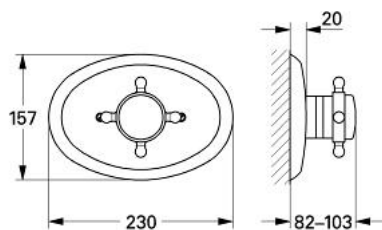

19 030 IG0 SINFONIA BATERIE CENTRALĂ CU TERMOSTAT

DESCRIEREA PRODUSULUI

- Colour: chrome/gold
- set pentru instalarea finală a codului
- 34 971
- fără corp încadrat
- mâner cu gradații de temperatură cu oprire de siguranță GROHE SafeStop la 38°C
- oprirea temperaturii la maxim 43°C
- cu mâner în cruce
- suprafață GROHE LongLife

19 030 IG0 SINFONIA BATERIE CENTRALĂ CU TERMOSTAT

PIESE DE SCHIMB , iunie 2007 – now

1: Mâner transversal (Spare part-nr. 47156IG0)

1.1: inel de siguranță pentru mâner transversal (Spare part-nr. 08325G00)

2: Manșon (Spare part-nr. 09885000)

3: Șild (Spare part-nr. 47543000)

3.1: șurub (Spare part-nr. 0003800M)

4: Set-extindere 27,5 mm (Spare part-nr. 47358000)*

5: inel de compensare (Spare part-nr. 47347000)*