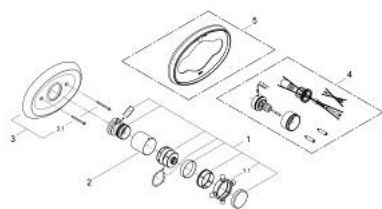

19 030 IG0 SINFONIA BATERIE CENTRALĂ CU TERMOSTAT

DESCRIEREA PRODUSULUI

- Colour: chrome/gold
- set pentru instalarea finală a codului
- 34 971
- fără corp încadrat
- mâner cu gradații de temperatură cu oprire de siguranță GROHE SafeStop la 38°C
- oprirea temperaturii la maxim 43°C
- cu mâner în cruce
- suprafață GROHE LongLife

19 030 IG0 SINFONIA BATERIE CENTRALĂ CU TERMOSTAT

PIESE DE SCHIMB , iunie 2007 – now

1: Mâner transversal (Spare part-nr. 47156IG0)

1.1: inel de siguranță pentru mâner transversal (Spare part-nr. 08325G00)

2: Manșon (Spare part-nr. 09885000)

3: Șild (Spare part-nr. 47543000)

3.1: șurub (Spare part-nr. 0003800M)

4: Set-extindere 27,5 mm (Spare part-nr. 47358000)*

5: inel de compensare (Spare part-nr. 47347000)*