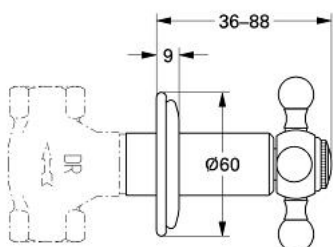

19 031 000 SINFONIA ELEMENT APARENT VENTIL ÎNCASTRAT

DESCRIEREA PRODUSULUI

- Colour: cromat
- pentru ventile încastrate GROHE 1/2", 3/4", 1"
- ornament
- cu mâner în cruce
- marcaj: cald/rece
- suprafață GROHE LongLife

19 031 000 SINFONIA ELEMENT APARENT VENTIL ÎNCASTRAT

PIESE DE SCHIMB , ianuarie 2000 – now

1: Mâner transversal (Spare part-nr. 45291000)

1.1: Element de marcare (Spare part-nr. 45305000)

2: Şild (Spare part-nr. 45239000)

3: Manşon (Spare part-nr. 45566000)

4: Extension for volume control (Spare part-nr. 45565000)*

* Optional accessories