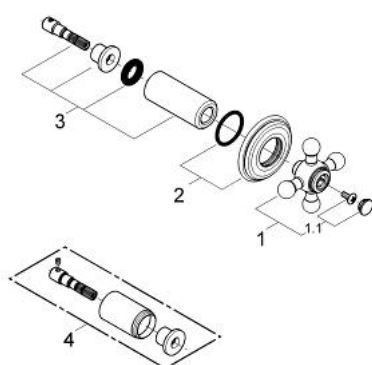

## 19 031 AR0 SINFONIA ELEMENT APARENT VENTIL ÎNCASTRAT

### DESCRIEREA PRODUSULUI

- pentru ventile încastrate GROHE 1/2", 3/4", 1"
- ornament
- cu mâner în cruce
- marcaj: cald/rece
- suprafață GROHE LongLife

## 19 031 AR0 SINFONIA ELEMENT APARENT VENTIL ÎNCASTRAT

**PIESE DE SCHIMB** , ianuarie 2000 – now

1: Mâner transversal (Spare part-nr. 45291AR0)

1.1: Element de marcare (Spare part-nr. 45305000)

2: Șild (Spare part-nr. 45239R00)

3: Manșon (Spare part-nr. 45566AV0)

4: Extension for volume control (Spare part-nr. 45565AV0)\*

\* Optional accessories