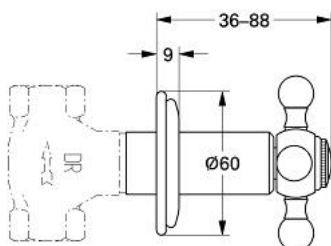

## 19 031 AR0 SINFONIA ELEMENT APARENT VENTIL ÎNCASTRAT

### DESCRIEREA PRODUSULUI

- pentru ventile încastrate GROHE 1/2", 3/4", 1"
- ornament
- cu mâner în cruce
- marcaj: cald/rece
- suprafață GROHE LongLife

## 19 031 AR0 SINFONIA ELEMENT APARENT VENTIL ÎNCASTRAT

**PIESE DE SCHIMB** , ianuarie 2000 – now

1: Mâner transversal (Spare part-nr. 45291AR0)

1.1: Element de marcare (Spare part-nr. 45305000)

2: Șild (Spare part-nr. 45239R00)

3: Manșon (Spare part-nr. 45566AV0)

4: Extension for volume control (Spare part-nr. 45565AV0)\*

\* Optional accessories