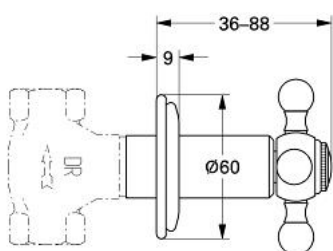

## 19 031 IG0 SINFONIA ELEMENT APARENT VENTIL ÎNCASTRAT

### DESCRIEREA PRODUSULUI

- Colour: chrome/gold
- pentru ventile încastrate GROHE 1/2", 3/4", 1"
- ornament
- cu mâner în cruce
- marcaj: cald/rece
- suprafață GROHE LongLife

## 19 031 IG0 SINFONIA ELEMENT APARENT VENTIL ÎNCASTRAT

**PIESE DE SCHIMB** , ianuarie 2000 – now

1: Mâner transversal (Spare part-nr. 45291IG0)

1.1: Element de marcare (Spare part-nr. 45305000)

2: Şild (Spare part-nr. 45239G00)

3: Manşon (Spare part-nr. 45566000)

4: Extension for volume control (Spare part-nr. 45565000)\*

\* Optional accessories