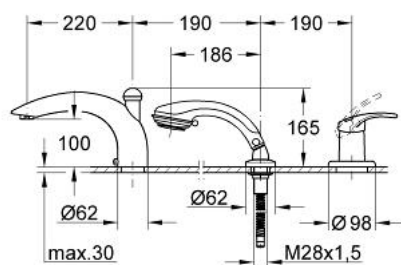

19 034 000 CHIARA BATERIE CADĂ MONOCOMANDĂ CU 3 GĂURI

DESCRIEREA PRODUSULUI

- Colour: cromat
- set de finisare pentru 33 339
- compus din:
 - element de funcționare pentru baterie monocomandă
 - racord cadă
 - regulator jet Sistra
 - divertor cu revenire automată: cadă/duș
 - para de duș Relexa plus cu jet tip Champagne
 - furtun de duș metalic 2000 mm
 - suprafață GROHE LongLife