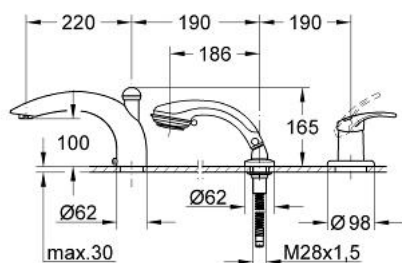

19 034 Z00 CHIARA BATERIE CADĂ MONOCOMANDĂ CU 3 GĂURI

DESCRIEREA PRODUSULUI

- Colour: eurobrass
- set de finisare pentru 33 339
- compus din:
 - element de funcționare pentru baterie monocomandă
 - racord cadă
 - regulator jet Sistra
 - divertor cu revenire automată: cadă/duș
 - para de duș Relexa plus cu jet tip Champagne
- furtun de duș metalic 2000 mm
- suprafață GROHE LongLife

19 034 Z00 CHIARA BATERIE CADĂ MONOCOMANDĂ CU 3 GĂURI

PIESE DE SCHIMB , ianuarie 2000 – now

- 1: Braț (Spare part-nr. 46229YA0)
 - 1.1: Capac de acoperire (Spare part-nr. 46230YY0)
 - 2: Șild (Spare part-nr. 46478Z00)
 - 2.1: Disc de etanșare (Spare part-nr. 0431900M)
 - 3: capac (Spare part-nr. 46479Z00)
 - 4: Sistra (Spare part-nr. 13907YY0)
 - 4.1: kit de înlocuire pentru Sistra M28x1 (Spare part-nr. 45047000)
 - 5: Set de legătură la țeava de scurgere (Spare part-nr. 45396Z00)
 - 6: Comutator (Spare part-nr. 45187000)
 - 7: Buton de comutare (Spare part-nr. 45835YA0)
 - 8: Pară de duș cu 2 pulverizări (Spare part-nr. 28174Z00)
 - 8.1: placă de trasare cu jet de apă (Spare part-nr. 45658YY0)
 - 8.2: Piesă de legătură (Spare part-nr. 28635XX0)
 - 8.2.1: Disc de etanșare Ø11 x Ø2 (Spare part-nr. 0122400M)
 - 8.3: Filtru impuritati (Spare part-nr. 0700200M)
 - 9: Piesă de legătură (Spare part-nr. 47318Z00)
 - 9.1: Disc de etanșare Ø11 x Ø2 (Spare part-nr. 0122400M)
 - 10: Suport pară de duș (Spare part-nr. 45836ZK0)
 - 10.1: etanșare furtun (Spare part-nr. 45412XX0)
 - 11: Arc (Spare part-nr. 00869000)
 - 12: Furtun metalic (Spare part-nr. 28146000)
 - 13: Limitator de temperatură (Spare part-nr. 46308000)*
- * Optional accessories