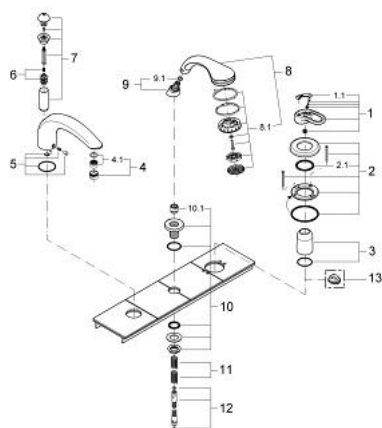

19 034 Z00 CHIARA BATERIE CADĂ MONOCOMANDĂ CU 3 GĂURI

DESCRIEREA PRODUSULUI

- Colour: eurobrass
- set de finisare pentru 33 339
- compus din:
 - element de funcționare pentru baterie monocomandă
 - racord cadă
 - regulator jet Sistra
 - divertor cu revenire automată: cadă/duș
 - para de duș Relexa plus cu jet tip Champagne
- furtun de duș metalic 2000 mm
- suprafață GROHE LongLife

19 034 Z00 CHIARA BATERIE CADĂ MONOCOMANDĂ CU 3 GĂURI

PIESE DE SCHIMB , ianuarie 2000 – now

- 1: Braț (Spare part-nr. 46229YA0)
 - 1.1: Capac de acoperire (Spare part-nr. 46230YY0)
 - 2: Șild (Spare part-nr. 46478Z00)
 - 2.1: Disc de etanșare (Spare part-nr. 0431900M)
 - 3: capac (Spare part-nr. 46479Z00)
 - 4: Sistra (Spare part-nr. 13907YY0)
 - 4.1: kit de înlocuire pentru Sistra M28x1 (Spare part-nr. 45047000)
 - 5: Set de legătură la țeava de scurgere (Spare part-nr. 45396Z00)
 - 6: Comutator (Spare part-nr. 45187000)
 - 7: Buton de comutare (Spare part-nr. 45835YA0)
 - 8: Pară de duș cu 2 pulverizări (Spare part-nr. 28174Z00)
 - 8.1: placă de trasare cu jet de apă (Spare part-nr. 45658YY0)
 - 8.2: Piesă de legătură (Spare part-nr. 28635XX0)
 - 8.2.1: Disc de etanșare Ø11 x Ø2 (Spare part-nr. 0122400M)
 - 8.3: Filtru impuritati (Spare part-nr. 0700200M)
 - 9: Piesă de legătură (Spare part-nr. 47318Z00)
 - 9.1: Disc de etanșare Ø11 x Ø2 (Spare part-nr. 0122400M)
 - 10: Suport pară de duș (Spare part-nr. 45836ZK0)
 - 10.1: etanșare furtun (Spare part-nr. 45412XX0)
 - 11: Arc (Spare part-nr. 00869000)
 - 12: Furtun metalic (Spare part-nr. 28146000)
 - 13: Limitator de temperatură (Spare part-nr. 46308000)*
- * Optional accessories