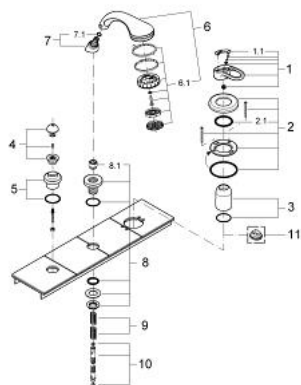

19 035 AG0 CHIARA BATERIE CADĂ MONOCOMANDĂ CU 3 GĂURI

DESCRIEREA PRODUSULUI

- Colour: aranja/gold
- set de finisare pentru 33 340
- compus din:
 - element de funcționare pentru baterie monocomandă
 - divertor cu revenire automată: cadă/duș
 - para de duș Relaxa plus cu jet tip Champagne
 - furtun de duș metalic 2000 mm
 - a se combina cu Talentofill
 - suprafață GROHE LongLife

19 035 AG0 CHIARA BATERIE CADĂ MONOCOMANDĂ CU 3 GĂURI

PIESE DE SCHIMB , ianuarie 2000 – now

- 1: Braț (Spare part-nr. 46229AG0)
- 1.1: Capac de acoperire (Spare part-nr. 46230G00)
- 2: Șild (Spare part-nr. 46478A00)
- 2.1: Disc de etanșare (Spare part-nr. 0431900M)
- 3: capac (Spare part-nr. 46479A00)
- 4: Buton de comutare (Spare part-nr. 46480AG0)
- 5: Șild (Spare part-nr. 46481A00)
- 6: Pară de duș cu 2 pulverizări (Spare part-nr. 28174AG0)
- 6.1: placă de trasare cu jet de apă (Spare part-nr. 45658AG0)
- 6.2: Piesă de legătură (Spare part-nr. 28635XX0)
- 6.2.1: Disc de etanșare Ø11 x Ø2 (Spare part-nr. 0122400M)
- 6.3: Filtru impuritati (Spare part-nr. 0700200M)
- 7: Piesă de legătură (Spare part-nr. 47318A00)
- 7.1: Disc de etanșare Ø11 x Ø2 (Spare part-nr. 0122400M)
- 8: Suport pară de duș (Spare part-nr. 45836AK0)
- 8.1: etanșare furtun (Spare part-nr. 45412XX0)
- 9: Arc (Spare part-nr. 00869000)
- 10: Furtun metalic (Spare part-nr. 28146000)
- 11: Limitator de temperatură (Spare part-nr. 46308000)*