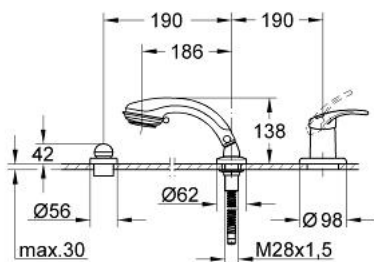

19 035 AG0 CHIARA BATERIE CADĂ MONOCOMANDĂ CU 3 GĂURI

DESCRIEREA PRODUSULUI

- Colour: aranja/gold
- set de finisare pentru 33 340
- compus din:
 - element de funcționare pentru baterie monocomandă
 - divertor cu revenire automată: cadă/duș
 - para de duș Relaxa plus cu jet tip Champagne
 - furtun de duș metalic 2000 mm
 - a se combina cu Talentofill
 - suprafață GROHE LongLife

19 035 AG0 CHIARA BATERIE CADĂ MONOCOMANDĂ CU 3 GĂURI

PIESE DE SCHIMB , ianuarie 2000 – now

- 1: Braț (Spare part-nr. 46229AG0)
- 1.1: Capac de acoperire (Spare part-nr. 46230G00)
- 2: Șild (Spare part-nr. 46478A00)
- 2.1: Disc de etanșare (Spare part-nr. 0431900M)
- 3: capac (Spare part-nr. 46479A00)
- 4: Buton de comutare (Spare part-nr. 46480AG0)
- 5: Șild (Spare part-nr. 46481A00)
- 6: Pară de duș cu 2 pulverizări (Spare part-nr. 28174AG0)
- 6.1: placă de trasare cu jet de apă (Spare part-nr. 45658AG0)
- 6.2: Piesă de legătură (Spare part-nr. 28635XX0)
- 6.2.1: Disc de etanșare Ø11 x Ø2 (Spare part-nr. 0122400M)
- 6.3: Filtru impuritati (Spare part-nr. 0700200M)
- 7: Piesă de legătură (Spare part-nr. 47318A00)
- 7.1: Disc de etanșare Ø11 x Ø2 (Spare part-nr. 0122400M)
- 8: Suport pară de duș (Spare part-nr. 45836AK0)
- 8.1: etanșare furtun (Spare part-nr. 45412XX0)
- 9: Arc (Spare part-nr. 00869000)
- 10: Furtun metalic (Spare part-nr. 28146000)
- 11: Limitator de temperatură (Spare part-nr. 46308000)*