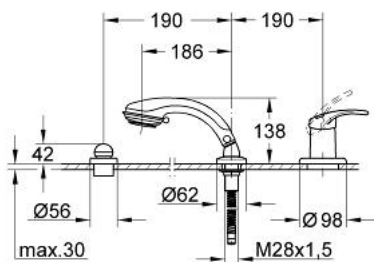

## 19 035 CA0 CHIARA BATERIE CADĂ MONOCOMANDĂ CU 3 GĂURI

### DESCRIEREA PRODUSULUI

- set de finisare pentru 33 340
- compus din:
  - element de funcționare pentru baterie monocomandă
  - divertor cu revenire automată: cadă/duș
  - para de duș Relexa plus cu jet tip Champagne
  - furtun de duș metalic 2000 mm
- a se combina cu Talentofill
- suprafață GROHE LongLife

### PIESE DE SCHIMB , ianuarie 2000 – now

- 1: Braț (Spare part-nr. 46229CA0)
- 1.1: Capac de acoperire (Spare part-nr. 46230DA0)
- 2: Șild (Spare part-nr. 46478BE0)
- 2.1: Disc de etanșare (Spare part-nr. 0431900M)
- 3: capac (Spare part-nr. 46479BE0)
- 4: Buton de comutare (Spare part-nr. 46480CA0)
- 5: Șild (Spare part-nr. 46481BE0)
- 6: Pară de duș cu 2 pulverizări (Spare part-nr. 28174CA0)
- 6.1: placă de trasare cu jet de apă (Spare part-nr. 45658CA0)
- 6.2: Piesă de legătură (Spare part-nr. 28635XX0)
- 6.2.1: Disc de etanșare Ø11 x Ø2 (Spare part-nr. 0122400M)
- 6.3: Filtru impuritati (Spare part-nr. 0700200M)
- 7: Piesă de legătură (Spare part-nr. 47318BE0)
- 7.1: Disc de etanșare Ø11 x Ø2 (Spare part-nr. 0122400M)
- 8: Suport pară de duș (Spare part-nr. 45836BE0)
- 8.1: etanșare furtun (Spare part-nr. 45412XX0)
- 9: Arc (Spare part-nr. 00869000)
- 10: Furtun metalic (Spare part-nr. 28146000)
- 11: Limitator de temperatură (Spare part-nr. 46308000)\*