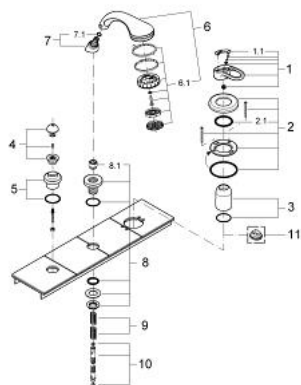

## 19 035 CA0 CHIARA BATERIE CADĂ MONOCOMANDĂ CU 3 GĂURI

### DESCRIEREA PRODUSULUI

- set de finisare pentru 33 340
- compus din:
  - element de funcționare pentru baterie monocomandă
  - divertor cu revenire automată: cadă/duș
  - para de duș Relexa plus cu jet tip Champagne
  - furtun de duș metalic 2000 mm
- a se combina cu Talentofill
- suprafață GROHE LongLife

### PIESE DE SCHIMB , ianuarie 2000 – now

- 1: Braț (Spare part-nr. 46229CA0)
- 1.1: Capac de acoperire (Spare part-nr. 46230DA0)
- 2: Șild (Spare part-nr. 46478BE0)
- 2.1: Disc de etanșare (Spare part-nr. 0431900M)
- 3: capac (Spare part-nr. 46479BE0)
- 4: Buton de comutare (Spare part-nr. 46480CA0)
- 5: Șild (Spare part-nr. 46481BE0)
- 6: Pară de duș cu 2 pulverizări (Spare part-nr. 28174CA0)
- 6.1: placă de trasare cu jet de apă (Spare part-nr. 45658CA0)
- 6.2: Piesă de legătură (Spare part-nr. 28635XX0)
- 6.2.1: Disc de etanșare Ø11 x Ø2 (Spare part-nr. 0122400M)
- 6.3: Filtru impuritati (Spare part-nr. 0700200M)
- 7: Piesă de legătură (Spare part-nr. 47318BE0)
- 7.1: Disc de etanșare Ø11 x Ø2 (Spare part-nr. 0122400M)
- 8: Suport pară de duș (Spare part-nr. 45836BE0)
- 8.1: etanșare furtun (Spare part-nr. 45412XX0)
- 9: Arc (Spare part-nr. 00869000)
- 10: Furtun metalic (Spare part-nr. 28146000)
- 11: Limitator de temperatură (Spare part-nr. 46308000)\*