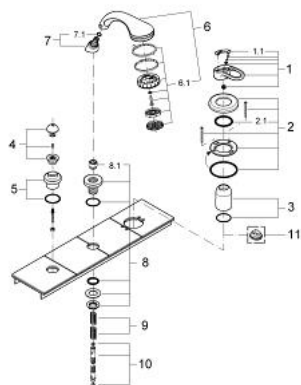

19 035 IG0 CHIARA BATERIE CADĂ MONOCOMANDĂ CU 3 GĂURI

DESCRIEREA PRODUSULUI

- Colour: chrome/gold
- set de finisare pentru 33 340
- compus din:
 - element de funcționare pentru baterie monocomandă
 - divertor cu revenire automată: cadă/duș
 - para de duș Relaxa plus cu jet tip Champagne
 - furtun de duș metalic 2000 mm
 - a se combina cu Talentofill
 - suprafață GROHE LongLife

19 035 IG0 CHIARA BATERIE CADĂ MONOCOMANDĂ CU 3 GĂURI

PIESE DE SCHIMB , ianuarie 2000 – now

- 1: Braț (Spare part-nr. 46229IG0)
- 1.1: Capac de acoperire (Spare part-nr. 46230G00)
- 2: Șild (Spare part-nr. 46478000)
- 2.1: Disc de etanșare (Spare part-nr. 0431900M)
- 3: capac (Spare part-nr. 46479000)
- 4: Buton de comutare (Spare part-nr. 46480IG0)
- 5: Șild (Spare part-nr. 46481000)
- 6: Pară de duș cu 2 pulverizări (Spare part-nr. 28174IG0)
- 6.1: placă de trasare cu jet de apă (Spare part-nr. 45658IG0)
- 6.2: Piesă de legătură (Spare part-nr. 28635XX0)
- 6.3: Filtru impuritati (Spare part-nr. 0700200M)
- 7: Piesă de legătură (Spare part-nr. 47318000)
- 7.1: Disc de etanșare Ø11 x Ø2 (Spare part-nr. 0122400M)
- 8: Suport pară de duș (Spare part-nr. 45836IK0)
- 8.1: etanșare furtun (Spare part-nr. 45412XX0)
- 9: Arc (Spare part-nr. 00869000)
- 10: Furtun metalic (Spare part-nr. 28146000)
- 11: Limitator de temperatură (Spare part-nr. 46308000)*