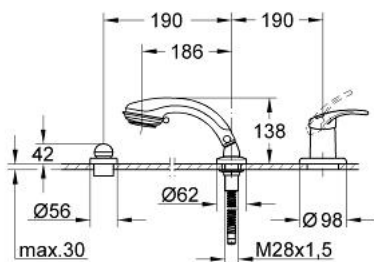

19 035 IG0 CHIARA BATERIE CADĂ MONOCOMANDĂ CU 3 GĂURI

DESCRIEREA PRODUSULUI

- Colour: chrome/gold
- set de finisare pentru 33 340
- compus din:
 - element de funcționare pentru baterie monocomandă
 - divertor cu revenire automată: cadă/duș
 - para de duș Relaxa plus cu jet tip Champagne
 - furtun de duș metalic 2000 mm
 - a se combina cu Talentofill
 - suprafață GROHE LongLife

19 035 IG0 CHIARA BATERIE CADĂ MONOCOMANDĂ CU 3 GĂURI

PIESE DE SCHIMB , ianuarie 2000 – now

- 1: Braț (Spare part-nr. 46229IG0)
- 1.1: Capac de acoperire (Spare part-nr. 46230G00)
- 2: Șild (Spare part-nr. 46478000)
- 2.1: Disc de etanșare (Spare part-nr. 0431900M)
- 3: capac (Spare part-nr. 46479000)
- 4: Buton de comutare (Spare part-nr. 46480IG0)
- 5: Șild (Spare part-nr. 46481000)
- 6: Pară de duș cu 2 pulverizări (Spare part-nr. 28174IG0)
- 6.1: placă de trasare cu jet de apă (Spare part-nr. 45658IG0)
- 6.2: Piesă de legătură (Spare part-nr. 28635XX0)
- 6.3: Filtru impuritati (Spare part-nr. 0700200M)
- 7: Piesă de legătură (Spare part-nr. 47318000)
- 7.1: Disc de etanșare Ø11 x Ø2 (Spare part-nr. 0122400M)
- 8: Suport pară de duș (Spare part-nr. 45836IK0)
- 8.1: etanșare furtun (Spare part-nr. 45412XX0)
- 9: Arc (Spare part-nr. 00869000)
- 10: Furtun metalic (Spare part-nr. 28146000)
- 11: Limitator de temperatură (Spare part-nr. 46308000)*