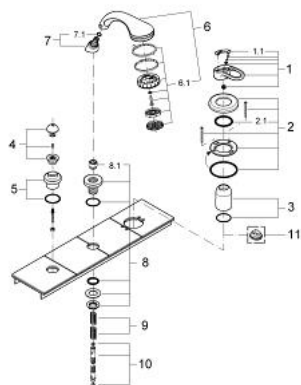

## 19 035 L00 CHIARA BATERIE CADĂ MONOCOMANDĂ CU 3 GĂURI

### PIESE DE SCHIMB , ianuarie 2000 – now

- 1: Braț (Spare part-nr. 46229L00)
- 1.1: Capac de acoperire (Spare part-nr. 46230L00)
- 2: Șild (Spare part-nr. 46478L00)
- 2.1: Disc de etanșare (Spare part-nr. 0431900M)
- 3: capac (Spare part-nr. 46479L00)
- 4: Buton de comutare (Spare part-nr. 46480L00)
- 5: Șild (Spare part-nr. 46481L00)
- 6: Pară de duș cu 2 pulverizări (Spare part-nr. 28174L00)
- 6.1: placă de trasare cu jet de apă (Spare part-nr. 45658L00)
- 6.2: Piesă de legătură (Spare part-nr. 28635XX0)
- 6.2.1: Disc de etanșare Ø11 x Ø2 (Spare part-nr. 0122400M)
- 6.3: Filtru impuritati (Spare part-nr. 0700200M)
- 7: Piesă de legătură (Spare part-nr. 47318L00)
- 7.1: Disc de etanșare Ø11 x Ø2 (Spare part-nr. 0122400M)
- 8: Suport pară de duș (Spare part-nr. 45836LB0)
- 8.1: etanșare furtun (Spare part-nr. 45412XX0)
- 9: Arc (Spare part-nr. 00869000)
- 10: Furtun metalic (Spare part-nr. 28146000)
- 11: Limitator de temperatură (Spare part-nr. 46308000)\*