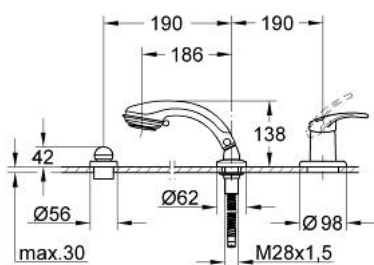

19 035 LG0 CHIARA BATERIE CADĂ MONOCOMANDĂ CU 3 GĂURI

DESCRIEREA PRODUSULUI

- set de finisare pentru 33 340
- compus din:
 - element de funcționare pentru baterie monocomandă
 - divertor cu revenire automată: cadă/duș
 - para de duș Relexa plus cu jet tip Champagne
 - furtun de duș metalic 2000 mm
- a se combina cu Talentofill
- suprafață GROHE LongLife

19 035 LG0 CHIARA BATERIE CADĂ MONOCOMANDĂ CU 3 GĂURI

PIESE DE SCHIMB , ianuarie 2000 – now

- 1: Braț (Spare part-nr. 46229LG0)
- 1.1: Capac de acoperire (Spare part-nr. 46230G00)
- 2: Șild (Spare part-nr. 46478L00)
- 2.1: Disc de etanșare (Spare part-nr. 0431900M)
- 3: capac (Spare part-nr. 46479L00)
- 4: Buton de comutare (Spare part-nr. 46480LG0)
- 5: Șild (Spare part-nr. 46481L00)
- 6: Pară de duș cu 2 pulverizări (Spare part-nr. 28174LG0)
- 6.1: placă de trasare cu jet de apă (Spare part-nr. 45658LG0)
- 6.2: Piesă de legătură (Spare part-nr. 28635XX0)
- 6.2.1: Disc de etanșare Ø11 x Ø2 (Spare part-nr. 0122400M)
- 6.3: Filtru impuritati (Spare part-nr. 0700200M)
- 7: Piesă de legătură (Spare part-nr. 47318L00)
- 7.1: Disc de etanșare Ø11 x Ø2 (Spare part-nr. 0122400M)
- 8: Suport pară de duș (Spare part-nr. 45836LK0)
- 8.1: etanșare furtun (Spare part-nr. 45412XX0)
- 9: Arc (Spare part-nr. 00869000)
- 10: Furtun metalic (Spare part-nr. 28146000)
- 11: Limitator de temperatură (Spare part-nr. 46308000)*