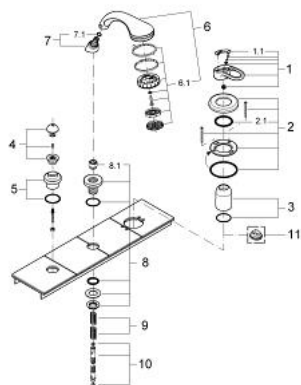

19 035 LG0 CHIARA BATERIE CADĂ MONOCOMANDĂ CU 3 GĂURI

DESCRIEREA PRODUSULUI

- set de finisare pentru 33 340
- compus din:
 - element de funcționare pentru baterie monocomandă
 - divertor cu revenire automată: cadă/duș
 - para de duș Relexa plus cu jet tip Champagne
 - furtun de duș metalic 2000 mm
- a se combina cu Talentofill
- suprafață GROHE LongLife

19 035 LG0 CHIARA BATERIE CADĂ MONOCOMANDĂ CU 3 GĂURI

PIESE DE SCHIMB , ianuarie 2000 – now

- 1: Braț (Spare part-nr. 46229LG0)
- 1.1: Capac de acoperire (Spare part-nr. 46230G00)
- 2: Șild (Spare part-nr. 46478L00)
- 2.1: Disc de etanșare (Spare part-nr. 0431900M)
- 3: capac (Spare part-nr. 46479L00)
- 4: Buton de comutare (Spare part-nr. 46480LG0)
- 5: Șild (Spare part-nr. 46481L00)
- 6: Pară de duș cu 2 pulverizări (Spare part-nr. 28174LG0)
- 6.1: placă de trasare cu jet de apă (Spare part-nr. 45658LG0)
- 6.2: Piesă de legătură (Spare part-nr. 28635XX0)
- 6.2.1: Disc de etanșare Ø11 x Ø2 (Spare part-nr. 0122400M)
- 6.3: Filtru impuritati (Spare part-nr. 0700200M)
- 7: Piesă de legătură (Spare part-nr. 47318L00)
- 7.1: Disc de etanșare Ø11 x Ø2 (Spare part-nr. 0122400M)
- 8: Suport pară de duș (Spare part-nr. 45836LK0)
- 8.1: etanșare furtun (Spare part-nr. 45412XX0)
- 9: Arc (Spare part-nr. 00869000)
- 10: Furtun metalic (Spare part-nr. 28146000)
- 11: Limitator de temperatură (Spare part-nr. 46308000)*