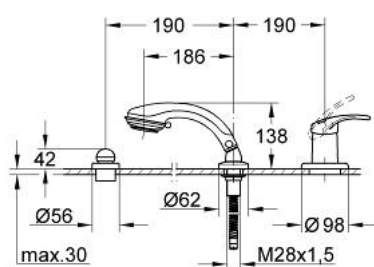

19 035 Z00 CHIARA BATERIE CADĂ MONOCOMANDĂ CU 3 GĂURI

DESCRIEREA PRODUSULUI

- Colour: eurobrass
- set de finisare pentru 33 340
- compus din:
 - element de funcționare pentru baterie monocomandă
 - divertor cu revenire automată: cadă/duș
 - para de duș Relaxa plus cu jet tip Champagne
 - furtun de duș metalic 2000 mm
- a se combina cu Talentofill
- suprafață GROHE LongLife

19 035 Z00 CHIARA BATERIE CADĂ MONOCOMANDĂ CU 3 GĂURI

PIESE DE SCHIMB , ianuarie 2000 – now

- 1: Braț (Spare part-nr. 46229YA0)
- 1.1: Capac de acoperire (Spare part-nr. 46230YY0)
- 2: Șild (Spare part-nr. 46478Z00)
- 2.1: Disc de etanșare (Spare part-nr. 0431900M)
- 3: capac (Spare part-nr. 46479Z00)
- 4: Buton de comutare (Spare part-nr. 46480YA0)
- 5: Șild (Spare part-nr. 46481Z00)
- 6: Pară de duș cu 2 pulverizări (Spare part-nr. 28174Z00)
- 6.1: placă de trasare cu jet de apă (Spare part-nr. 45658YY0)
- 6.2: Piesă de legătură (Spare part-nr. 28635XX0)
- 6.2.1: Disc de etanșare Ø11 x Ø2 (Spare part-nr. 0122400M)
- 6.3: Filtru impuritati (Spare part-nr. 0700200M)
- 7: Piesă de legătură (Spare part-nr. 47318Z00)
- 7.1: Disc de etanșare Ø11 x Ø2 (Spare part-nr. 0122400M)
- 8: Suport pară de duș (Spare part-nr. 45836ZK0)
- 8.1: etanșare furtun (Spare part-nr. 45412XX0)
- 9: Arc (Spare part-nr. 00869000)
- 10: Furtun metalic (Spare part-nr. 28146000)
- 11: Limitator de temperatură (Spare part-nr. 46308000)*