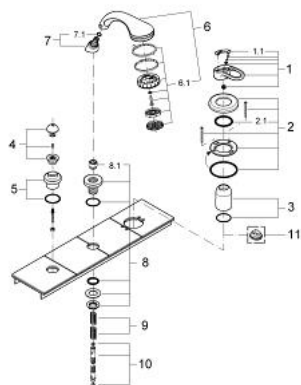

19 035 Z00 CHIARA BATERIE CADĂ MONOCOMANDĂ CU 3 GĂURI

DESCRIEREA PRODUSULUI

- Colour: eurobrass
- set de finisare pentru 33 340
- compus din:
 - element de funcționare pentru baterie monocomandă
 - divertor cu revenire automată: cadă/duș
 - para de duș Relaxa plus cu jet tip Champagne
 - furtun de duș metalic 2000 mm
- a se combina cu Talentofill
- suprafață GROHE LongLife

19 035 Z00 CHIARA BATERIE CADĂ MONOCOMANDĂ CU 3 GĂURI

PIESE DE SCHIMB , ianuarie 2000 – now

- 1: Braț (Spare part-nr. 46229YA0)
- 1.1: Capac de acoperire (Spare part-nr. 46230YY0)
- 2: Șild (Spare part-nr. 46478Z00)
- 2.1: Disc de etanșare (Spare part-nr. 0431900M)
- 3: capac (Spare part-nr. 46479Z00)
- 4: Buton de comutare (Spare part-nr. 46480YA0)
- 5: Șild (Spare part-nr. 46481Z00)
- 6: Pară de duș cu 2 pulverizări (Spare part-nr. 28174Z00)
- 6.1: placă de trasare cu jet de apă (Spare part-nr. 45658YY0)
- 6.2: Piesă de legătură (Spare part-nr. 28635XX0)
- 6.2.1: Disc de etanșare Ø11 x Ø2 (Spare part-nr. 0122400M)
- 6.3: Filtru impuritati (Spare part-nr. 0700200M)
- 7: Piesă de legătură (Spare part-nr. 47318Z00)
- 7.1: Disc de etanșare Ø11 x Ø2 (Spare part-nr. 0122400M)
- 8: Suport pară de duș (Spare part-nr. 45836ZK0)
- 8.1: etanșare furtun (Spare part-nr. 45412XX0)
- 9: Arc (Spare part-nr. 00869000)
- 10: Furtun metalic (Spare part-nr. 28146000)
- 11: Limitator de temperatură (Spare part-nr. 46308000)*