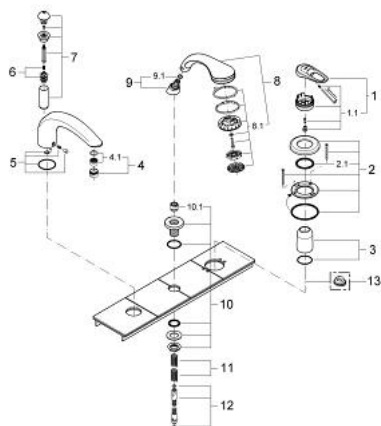

19 036 000 EUROPLUS BATERIE CADĂ MONOCOMANDĂ CU 3 GĂURI

DESCRIEREA PRODUSULUI

- Colour: cromat
- set de finisare pentru 33 339
- compus din:
 - element de funcționare pentru baterie monocomandă
 - sistem de racord cadă cu Sistra și divertor automat cadă/duș
 - para de duș Relaxa plus cu jet tip Champagne
 - furtun de duș metalic 2000 mm
- suprafață GROHE LongLife

19 036 000 EUROPLUS BATERIE CADĂ MONOCOMANDĂ CU 3 GĂURI

PIESE DE SCHIMB , ianuarie 2000 – now

- 1: Braț (Spare part-nr. 46415IP0)
- 1.1: kit de înlocuire pentru fixare (Spare part-nr. 46416IP0)
- 2: Șild (Spare part-nr. 46478000)
- 2.1: Disc de etanșare (Spare part-nr. 0431900M)
- 3: capac (Spare part-nr. 46479000)
- 4: Sistra (Spare part-nr. 13907000)
- 4.1: kit de înlocuire pentru Sistra M28x1 (Spare part-nr. 45047000)
- 5: Set de legătură la țeava de scurgere (Spare part-nr. 45396000)
- 6: Comutator (Spare part-nr. 45187000)
- 7: Buton de comutare (Spare part-nr. 45835000)
- 8: Pară de duș cu 2 pulverizări (Spare part-nr. 28174000)
- 8.1: Piesă de legătură (Spare part-nr. 28635XX0)
- 8.2: Filtru impuritati (Spare part-nr. 0700200M)
- 9: Piesă de legătură (Spare part-nr. 47318000)
- 9.1: Disc de etanșare Ø11 x Ø2 (Spare part-nr. 0122400M)
- 10: Suport pară de duș (Spare part-nr. 45836IX0)
- 10.1: etanșare furtun (Spare part-nr. 45412XX0)
- 11: Arc (Spare part-nr. 00869000)
- 12: Furtun metalic (Spare part-nr. 28146000)
- 13: Limitator de temperatură (Spare part-nr. 46308000)*