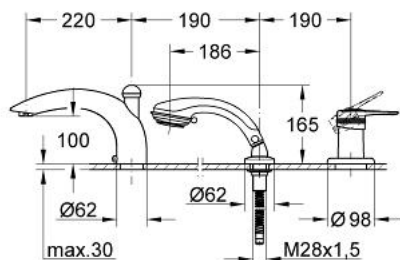

19 036 000 EUROPLUS BATERIE CADĂ MONOCOMANDĂ CU 3 GĂURI

DESCRIEREA PRODUSULUI

- Colour: cromat
- set de finisare pentru 33 339
- compus din:
 - element de funcționare pentru baterie monocomandă
 - sistem de racord cadă cu Sistra și divertor automat cadă/duș
 - para de duș Relaxa plus cu jet tip Champagne
 - furtun de duș metalic 2000 mm
- suprafață GROHE LongLife

19 036 000 EUROPLUS BATERIE CADĂ MONOCOMANDĂ CU 3 GĂURI

PIESE DE SCHIMB , ianuarie 2000 – now

- 1: Braț (Spare part-nr. 46415IP0)
- 1.1: kit de înlocuire pentru fixare (Spare part-nr. 46416IP0)
- 2: Șild (Spare part-nr. 46478000)
- 2.1: Disc de etanșare (Spare part-nr. 0431900M)
- 3: capac (Spare part-nr. 46479000)
- 4: Sistra (Spare part-nr. 13907000)
- 4.1: kit de înlocuire pentru Sistra M28x1 (Spare part-nr. 45047000)
- 5: Set de legătură la țeava de scurgere (Spare part-nr. 45396000)
- 6: Comutator (Spare part-nr. 45187000)
- 7: Buton de comutare (Spare part-nr. 45835000)
- 8: Pară de duș cu 2 pulverizări (Spare part-nr. 28174000)
- 8.1: Piesă de legătură (Spare part-nr. 28635XX0)
- 8.2: Filtru impuritati (Spare part-nr. 0700200M)
- 9: Piesă de legătură (Spare part-nr. 47318000)
- 9.1: Disc de etanșare Ø11 x Ø2 (Spare part-nr. 0122400M)
- 10: Suport pară de duș (Spare part-nr. 45836IX0)
- 10.1: etanșare furtun (Spare part-nr. 45412XX0)
- 11: Arc (Spare part-nr. 00869000)
- 12: Furtun metalic (Spare part-nr. 28146000)
- 13: Limitator de temperatură (Spare part-nr. 46308000)*