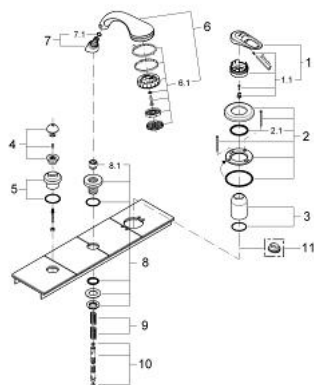

19 037 IG0 EUROPLUS BATERIE CADĂ MONOCOMANDĂ CU 3 GĂURI

DESCRIEREA PRODUSULUI

- Colour: chrome/gold
- set de finisare pentru 33 340
- compus din:
 - element de funcționare pentru baterie monocomandă
 - divertor cu revenire automată: cadă/duș
 - para de duș Relaxa plus cu jet tip Champagne
 - furtun de duș metalic 2000 mm
- a se combina cu Talentofill
- suprafață GROHE LongLife

19 037 IG0 EUROPLUS BATERIE CADĂ MONOCOMANDĂ CU 3 GĂURI

PIESE DE SCHIMB , ianuarie 2000 – now

- 1: Braț (Spare part-nr. 46415IG0)
- 1.1: kit de înlocuire pentru fixare (Spare part-nr. 46416IG0)
- 2: Șild (Spare part-nr. 46478000)
- 2.1: Disc de etanșare (Spare part-nr. 0431900M)
- 3: capac (Spare part-nr. 46479000)
- 4: Buton de comutare (Spare part-nr. 46480IG0)
- 5: Șild (Spare part-nr. 46481000)
- 6: Pară de duș cu 2 pulverizări (Spare part-nr. 28174IG0)
- 6.1: placă de trasare cu jet de apă (Spare part-nr. 45658IG0)
- 6.2: Piesă de legătură (Spare part-nr. 28635XX0)
- 6.3: Filtru impuritati (Spare part-nr. 0700200M)
- 7: Piesă de legătură (Spare part-nr. 47318000)
- 7.1: Disc de etanșare Ø11 x Ø2 (Spare part-nr. 0122400M)
- 8: Suport pară de duș (Spare part-nr. 45836IK0)
- 8.1: etanșare furtun (Spare part-nr. 45412XX0)
- 9: Arc (Spare part-nr. 00869000)
- 10: Furtun metalic (Spare part-nr. 28146000)
- 11: Limitator de temperatură (Spare part-nr. 46308000)*