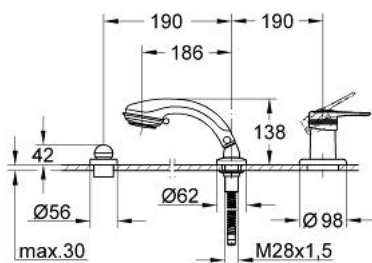

19 037 IG0 EUROPLUS BATERIE CADĂ MONOCOMANDĂ CU 3 GĂURI

DESCRIEREA PRODUSULUI

- Colour: chrome/gold
- set de finisare pentru 33 340
- compus din:
 - element de funcționare pentru baterie monocomandă
 - divertor cu revenire automată: cadă/duș
 - para de duș Relaxa plus cu jet tip Champagne
 - furtun de duș metalic 2000 mm
- a se combina cu Talentofill
- suprafață GROHE LongLife

19 037 IG0 EUROPLUS BATERIE CADĂ MONOCOMANDĂ CU 3 GĂURI

PIESE DE SCHIMB , ianuarie 2000 – now

- 1: Braț (Spare part-nr. 46415IG0)
- 1.1: kit de înlocuire pentru fixare (Spare part-nr. 46416IG0)
- 2: Șild (Spare part-nr. 46478000)
- 2.1: Disc de etanșare (Spare part-nr. 0431900M)
- 3: capac (Spare part-nr. 46479000)
- 4: Buton de comutare (Spare part-nr. 46480IG0)
- 5: Șild (Spare part-nr. 46481000)
- 6: Pară de duș cu 2 pulverizări (Spare part-nr. 28174IG0)
- 6.1: placă de trasare cu jet de apă (Spare part-nr. 45658IG0)
- 6.2: Piesă de legătură (Spare part-nr. 28635XX0)
- 6.3: Filtru impuritati (Spare part-nr. 0700200M)
- 7: Piesă de legătură (Spare part-nr. 47318000)
- 7.1: Disc de etanșare Ø11 x Ø2 (Spare part-nr. 0122400M)
- 8: Suport pară de duș (Spare part-nr. 45836IK0)
- 8.1: etanșare furtun (Spare part-nr. 45412XX0)
- 9: Arc (Spare part-nr. 00869000)
- 10: Furtun metalic (Spare part-nr. 28146000)
- 11: Limitator de temperatură (Spare part-nr. 46308000)*