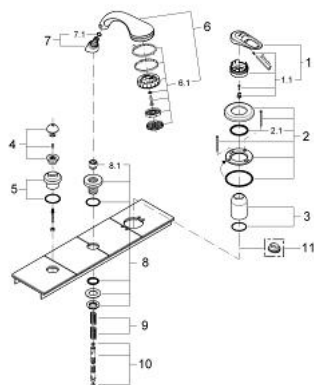

19 037 L00 EUROPLUS BATERIE CADĂ MONOCOMANDĂ CU 3 GĂURI

PIESE DE SCHIMB , ianuarie 2000 – now

- 1: Braț (Spare part-nr. 46415L00)
- 1.1: kit de înlocuire pentru fixare (Spare part-nr. 46416L00)
- 2: Șild (Spare part-nr. 46478L00)
- 2.1: Disc de etanșare (Spare part-nr. 0431900M)
- 3: capac (Spare part-nr. 46479L00)
- 4: Buton de comutare (Spare part-nr. 46480L00)
- 5: Șild (Spare part-nr. 46481L00)
- 6: Pară de duș cu 2 pulverizări (Spare part-nr. 28174L00)
- 6.1: placă de trasare cu jet de apă (Spare part-nr. 45658L00)
- 6.2: Piesă de legătură (Spare part-nr. 28635XX0)
- 6.2.1: Disc de etanșare Ø11 x Ø2 (Spare part-nr. 0122400M)
- 6.3: Filtru impuritati (Spare part-nr. 0700200M)
- 7: Piesă de legătură (Spare part-nr. 47318L00)
- 7.1: Disc de etanșare Ø11 x Ø2 (Spare part-nr. 0122400M)
- 8: Suport pară de duș (Spare part-nr. 45836LB0)
- 8.1: etanșare furtun (Spare part-nr. 45412XX0)
- 9: Arc (Spare part-nr. 00869000)
- 10: Furtun metalic (Spare part-nr. 28146000)
- 11: Limitator de temperatură (Spare part-nr. 46308000)*