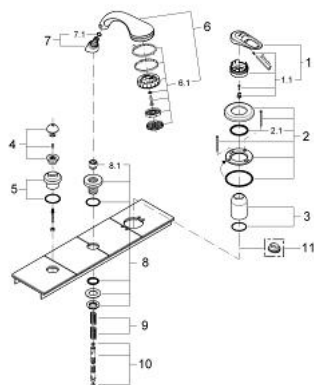

19 037 LG0 EUROPLUS BATERIE CADĂ MONOCOMANDĂ CU 3 GĂURI

DESCRIEREA PRODUSULUI

- set de finisare pentru 33 340
- compus din:
 - element de funcționare pentru baterie monocomandă
 - divertor cu revenire automată: cadă/duș
 - para de duș Relexa plus cu jet tip Champagne
 - furtun de duș metalic 2000 mm
- a se combina cu Talentofill
- suprafață GROHE LongLife

19 037 LG0 EUROPLUS BATERIE CADĂ MONOCOMANDĂ CU 3 GĂURI

PIESE DE SCHIMB , ianuarie 2000 – now

- 1: Braț (Spare part-nr. 46415LG0)
- 1.1: kit de înlocuire pentru fixare (Spare part-nr. 46416LG0)
- 2: Șild (Spare part-nr. 46478L00)
- 2.1: Disc de etanșare (Spare part-nr. 0431900M)
- 3: capac (Spare part-nr. 46479L00)
- 4: Buton de comutare (Spare part-nr. 46480LG0)
- 5: Șild (Spare part-nr. 46481L00)
- 6: Pară de duș cu 2 pulverizări (Spare part-nr. 28174LG0)
- 6.1: placă de trasare cu jet de apă (Spare part-nr. 45658LG0)
- 6.2: Piesă de legătură (Spare part-nr. 28635XX0)
- 6.2.1: Disc de etanșare Ø11 x Ø2 (Spare part-nr. 0122400M)
- 6.3: Filtru impuritati (Spare part-nr. 0700200M)
- 7: Piesă de legătură (Spare part-nr. 47318L00)
- 7.1: Disc de etanșare Ø11 x Ø2 (Spare part-nr. 0122400M)
- 8: Suport pară de duș (Spare part-nr. 45836LK0)
- 8.1: etanșare furtun (Spare part-nr. 45412XX0)
- 9: Arc (Spare part-nr. 00869000)
- 10: Furtun metalic (Spare part-nr. 28146000)
- 11: Limitator de temperatură (Spare part-nr. 46308000)*