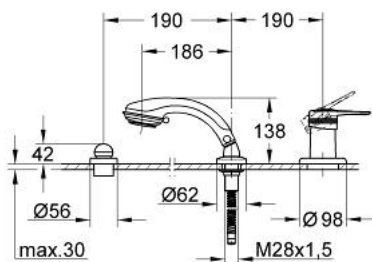

19 037 LG0 EUROPLUS BATERIE CADĂ MONOCOMANDĂ CU 3 GĂURI

DESCRIEREA PRODUSULUI

- set de finisare pentru 33 340
- compus din:
 - element de funcționare pentru baterie monocomandă
 - divertor cu revenire automată: cadă/duș
 - para de duș Relexa plus cu jet tip Champagne
 - furtun de duș metalic 2000 mm
- a se combina cu Talentofill
- suprafață GROHE LongLife

19 037 LG0 EUROPLUS BATERIE CADĂ MONOCOMANDĂ CU 3 GĂURI

PIESE DE SCHIMB , ianuarie 2000 – now

- 1: Braț (Spare part-nr. 46415LG0)
- 1.1: kit de înlocuire pentru fixare (Spare part-nr. 46416LG0)
- 2: Șild (Spare part-nr. 46478L00)
- 2.1: Disc de etanșare (Spare part-nr. 0431900M)
- 3: capac (Spare part-nr. 46479L00)
- 4: Buton de comutare (Spare part-nr. 46480LG0)
- 5: Șild (Spare part-nr. 46481L00)
- 6: Pară de duș cu 2 pulverizări (Spare part-nr. 28174LG0)
- 6.1: placă de trasare cu jet de apă (Spare part-nr. 45658LG0)
- 6.2: Piesă de legătură (Spare part-nr. 28635XX0)
- 6.2.1: Disc de etanșare Ø11 x Ø2 (Spare part-nr. 0122400M)
- 6.3: Filtru impuritati (Spare part-nr. 0700200M)
- 7: Piesă de legătură (Spare part-nr. 47318L00)
- 7.1: Disc de etanșare Ø11 x Ø2 (Spare part-nr. 0122400M)
- 8: Suport pară de duș (Spare part-nr. 45836LK0)
- 8.1: etanșare furtun (Spare part-nr. 45412XX0)
- 9: Arc (Spare part-nr. 00869000)
- 10: Furtun metalic (Spare part-nr. 28146000)
- 11: Limitator de temperatură (Spare part-nr. 46308000)*