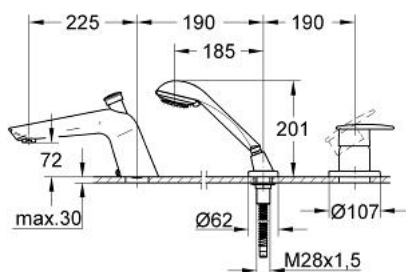

19 038 000 TARON BATERIE CADĂ MONOCOMANDĂ CU 3 GĂURI

DESCRIEREA PRODUSULUI

- Colour: cromat
- set de finisare pentru 33 341
- fără cadru de fixare
- compus din:
 - element de funcționare pentru baterie monocomandă
 - para de duș Relaxa Cosmopolitan cu jet Champagne (28 237)
 - sistem de racord cadă cu Sistra și diverter automat cadă/duș
 - furtun de duș metalic 2000 mm
 - suprafață GROHE LongLife

19 038 000 TARON BATERIE CADĂ MONOCOMANDĂ CU 3 GĂURI

PIESE DE SCHIMB , ianuarie 2002 – now

- 1: Braț (Spare part-nr. 46482000)
- 1.1: Set de fixare (Spare part-nr. 46372V00)
- 2: Șild (Spare part-nr. 46484000)
- 3: capac (Spare part-nr. 05623000)
- 4: Sistra (Spare part-nr. 13907000)
- 4.1: kit de înlocuire pentru Sistra M28x1 (Spare part-nr. 45047000)
- 5: Set de legătură la țeava de scurgere (Spare part-nr. 45396000)
- 6: Buton de comutare (Spare part-nr. 46485000)
- 7: Pară de duș cu 3 pulverizări (Spare part-nr. 28237000)
- 7.1: Filtru impuritati (Spare part-nr. 0700200M)
- 8: Piesă de legătură (Spare part-nr. 46486000)
- 9: Suport pară de duș (Spare part-nr. 464871X0)
- 9.1: etanșare furtun (Spare part-nr. 45412XX0)
- 10: Arc (Spare part-nr. 00869000)
- 11: Furtun metalic (Spare part-nr. 28146000)
- 12: Limitator de temperatură (Spare part-nr. 46308000)*