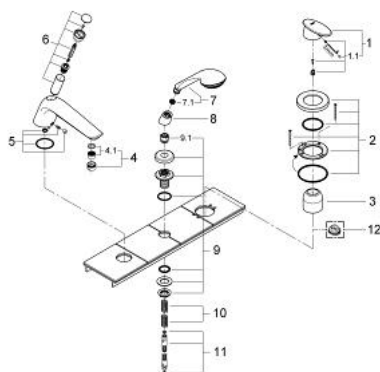

19 038 000 TARON BATERIE CADĂ MONOCOMANDĂ CU 3 GĂURI

DESCRIEREA PRODUSULUI

- Colour: cromat
- set de finisare pentru 33 341
- fără cadru de fixare
- compus din:
 - element de funcționare pentru baterie monocomandă
 - para de duș Relaxa Cosmopolitan cu jet Champagne (28 237)
 - sistem de racord cadă cu Sistra și diverter automat cadă/duș
 - furtun de duș metalic 2000 mm
 - suprafață GROHE LongLife

19 038 000 TARON BATERIE CADĂ MONOCOMANDĂ CU 3 GĂURI

PIESE DE SCHIMB , ianuarie 2002 – now

- 1: Braț (Spare part-nr. 46482000)
- 1.1: Set de fixare (Spare part-nr. 46372V00)
- 2: Șild (Spare part-nr. 46484000)
- 3: capac (Spare part-nr. 05623000)
- 4: Sistra (Spare part-nr. 13907000)
- 4.1: kit de înlocuire pentru Sistra M28x1 (Spare part-nr. 45047000)
- 5: Set de legătură la țeava de scurgere (Spare part-nr. 45396000)
- 6: Buton de comutare (Spare part-nr. 46485000)
- 7: Pară de duș cu 3 pulverizări (Spare part-nr. 28237000)
- 7.1: Filtru impuritati (Spare part-nr. 0700200M)
- 8: Piesă de legătură (Spare part-nr. 46486000)
- 9: Suport pară de duș (Spare part-nr. 464871X0)
- 9.1: etanșare furtun (Spare part-nr. 45412XX0)
- 10: Arc (Spare part-nr. 00869000)
- 11: Furtun metalic (Spare part-nr. 28146000)
- 12: Limitator de temperatură (Spare part-nr. 46308000)*