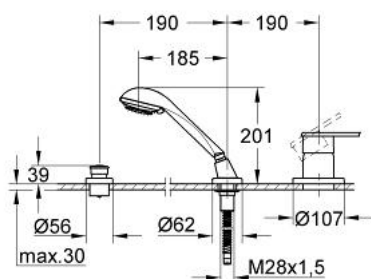

## 19 039 IM0 TARON BATERIE CADĂ MONOCOMANDĂ CU 3 GĂURI

### DESCRIEREA PRODUSULUI

- set de finisare pentru 33 342
- compus din:
  - element de funcționare pentru baterie monocomandă
  - divertor cu revenire automată: cadă/duș
  - para de duș Relexa Cosmopolitan cu jet Champagne (28 237)
  - furtun de duș metalic 2000 mm
  - a se combina cu Talentofill
  - suprafață GROHE LongLife

### PIESE DE SCHIMB , ianuarie 2000 – now

- 1: Mâner (Spare part-nr. 46483IM0)
  - 1.1: Set de fixare (Spare part-nr. 46372V00)
  - 2: Șild (Spare part-nr. 46484000)
  - 3: capac (Spare part-nr. 05623000)
  - 4: Buton de comutare (Spare part-nr. 46488000)
  - 5: Șild (Spare part-nr. 46481000)
  - 6: Pară de duș cu 3 pulverizări (Spare part-nr. 28237IN0)
  - 6.1: placă de trasare cu jet de apă (Spare part-nr. 45212SF0)
  - 6.2: Filtru impuritati (Spare part-nr. 0700200M)
  - 7: Piesă de legătură (Spare part-nr. 46486000)
  - 8: Suport pară de duș (Spare part-nr. 46487IX0)
  - 8.1: etanșare furtun (Spare part-nr. 45412XX0)
  - 9: Arc (Spare part-nr. 00869000)
  - 10: Furtun metalic (Spare part-nr. 28146000)
  - 11: Limitator de temperatură (Spare part-nr. 46308000)\*
- \* Optional accessories