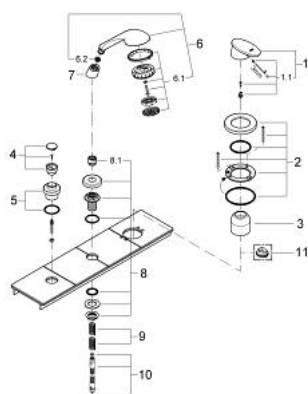

## 19 039 IM0 TARON BATERIE CADĂ MONOCOMANDĂ CU 3 GĂURI

### DESCRIEREA PRODUSULUI

- set de finisare pentru 33 342
- compus din:
  - element de funcționare pentru baterie monocomandă
  - divertor cu revenire automată: cadă/duș
  - para de duș Relexa Cosmopolitan cu jet Champagne (28 237)
  - furtun de duș metalic 2000 mm
  - a se combina cu Talentofill
  - suprafață GROHE LongLife

### PIESE DE SCHIMB , ianuarie 2000 – now

- 1: Mâner (Spare part-nr. 46483IM0)
  - 1.1: Set de fixare (Spare part-nr. 46372V00)
  - 2: Șild (Spare part-nr. 46484000)
  - 3: capac (Spare part-nr. 05623000)
  - 4: Buton de comutare (Spare part-nr. 46488000)
  - 5: Șild (Spare part-nr. 46481000)
  - 6: Pară de duș cu 3 pulverizări (Spare part-nr. 28237IN0)
  - 6.1: placă de trasare cu jet de apă (Spare part-nr. 45212SF0)
  - 6.2: Filtru impuritati (Spare part-nr. 0700200M)
  - 7: Piesă de legătură (Spare part-nr. 46486000)
  - 8: Suport pară de duș (Spare part-nr. 46487IX0)
  - 8.1: etanșare furtun (Spare part-nr. 45412XX0)
  - 9: Arc (Spare part-nr. 00869000)
  - 10: Furtun metalic (Spare part-nr. 28146000)
  - 11: Limitator de temperatură (Spare part-nr. 46308000)\*
- \* Optional accessories