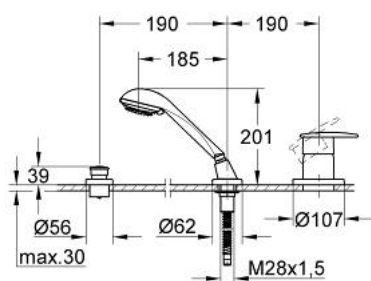

19 039 IN0 TARON BATERIE CADĂ MONOCOMANDĂ CU 3 GĂURI

DESCRIEREA PRODUSULUI

- set de finisare pentru 33 342
- compus din:
 - element de funcționare pentru baterie monocomandă
 - divertor cu revenire automată: cadă/duș
 - para de duș Relexa Cosmopolitan cu jet Champagne (28 237)
 - furtun de duș metalic 2000 mm
- a se combina cu Talentofill
- suprafață GROHE LongLife

19 039 IN0 TARON BATERIE CADĂ MONOCOMANDĂ CU 3 GĂURI

PIESE DE SCHIMB , ianuarie 2000 – now

- 1: Braț (Spare part-nr. 46482IN0)
- 1.1: Set de fixare (Spare part-nr. 46372V00)
- 2: Șild (Spare part-nr. 46484000)
- 3: capac (Spare part-nr. 05623000)
- 4: Buton de comutare (Spare part-nr. 46488000)
- 5: Șild (Spare part-nr. 46481000)
- 6: Pară de duș cu 3 pulverizări (Spare part-nr. 28237IN0)
- 6.1: placă de trasare cu jet de apă (Spare part-nr. 45212SF0)
- 6.2: Filtru impuritati (Spare part-nr. 0700200M)
- 7: Piesă de legătură (Spare part-nr. 46486000)
- 8: Suport pară de duș (Spare part-nr. 46487IX0)
- 8.1: etanșare furtun (Spare part-nr. 45412XX0)
- 9: Arc (Spare part-nr. 00869000)
- 10: Furtun metalic (Spare part-nr. 28146000)
- 11: Limitator de temperatură (Spare part-nr. 46308000)*