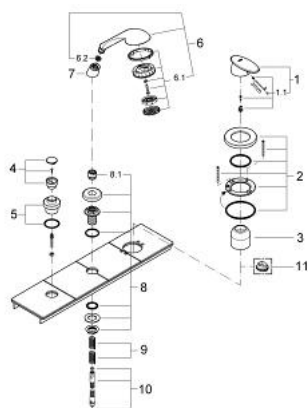

19 039 IN0 TARON BATERIE CADĂ MONOCOMANDĂ CU 3 GĂURI

DESCRIEREA PRODUSULUI

- set de finisare pentru 33 342
- compus din:
 - element de funcționare pentru baterie monocomandă
 - divertor cu revenire automată: cadă/duș
 - para de duș Relexa Cosmopolitan cu jet Champagne (28 237)
 - furtun de duș metalic 2000 mm
- a se combina cu Talentofill
- suprafață GROHE LongLife

19 039 IN0 TARON BATERIE CADĂ MONOCOMANDĂ CU 3 GĂURI

PIESE DE SCHIMB , ianuarie 2000 – now

- 1: Braț (Spare part-nr. 46482IN0)
- 1.1: Set de fixare (Spare part-nr. 46372V00)
- 2: Șild (Spare part-nr. 46484000)
- 3: capac (Spare part-nr. 05623000)
- 4: Buton de comutare (Spare part-nr. 46488000)
- 5: Șild (Spare part-nr. 46481000)
- 6: Pară de duș cu 3 pulverizări (Spare part-nr. 28237IN0)
- 6.1: placă de trasare cu jet de apă (Spare part-nr. 45212SF0)
- 6.2: Filtru impuritati (Spare part-nr. 0700200M)
- 7: Piesă de legătură (Spare part-nr. 46486000)
- 8: Suport pară de duș (Spare part-nr. 46487IX0)
- 8.1: etanșare furtun (Spare part-nr. 45412XX0)
- 9: Arc (Spare part-nr. 00869000)
- 10: Furtun metalic (Spare part-nr. 28146000)
- 11: Limitator de temperatură (Spare part-nr. 46308000)*