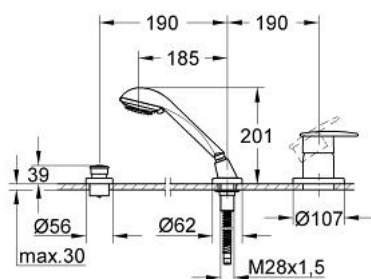

19 039 IP0 TARON BATERIE CADĂ MONOCOMANDĂ CU 3 GĂURI

DESCRIEREA PRODUSULUI

- Colour: chrome/matt chrome
- set de finisare pentru 33 342
- compus din:
 - element de funcționare pentru baterie monocomandă
 - divertor cu revenire automată: cadă/duș
 - para de duș Relaxa Cosmopolitan cu jet Champagne (28 237)
 - furtun de duș metalic 2000 mm
 - a se combina cu Talentofill
- suprafață GROHE LongLife

19 039 IP0 TARON BATERIE CADĂ MONOCOMANDĂ CU 3 GĂURI

PIESE DE SCHIMB , ianuarie 2000 – now

- 1: Braț (Spare part-nr. 46482IP0)
- 1.1: Set de fixare (Spare part-nr. 46372V00)
- 2: Șild (Spare part-nr. 46484000)
- 3: capac (Spare part-nr. 05623000)
- 4: Buton de comutare (Spare part-nr. 46488000)
- 5: Șild (Spare part-nr. 46481000)
- 6: Pară de duș cu 3 pulverizări (Spare part-nr. 28237000)
- 6.1: Filtru impuritati (Spare part-nr. 0700200M)
- 7: Piesă de legătură (Spare part-nr. 46486000)
- 8: Suport pară de duș (Spare part-nr. 46487IX0)
- 8.1: etanșare furtun (Spare part-nr. 45412XX0)
- 9: Arc (Spare part-nr. 00869000)
- 10: Furtun metalic (Spare part-nr. 28146000)
- 11: Limitator de temperatură (Spare part-nr. 46308000)*