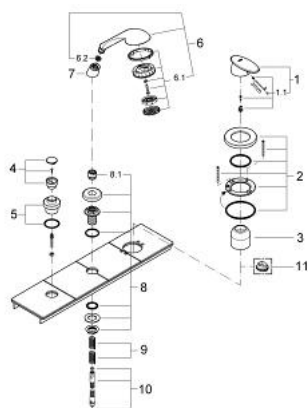

19 039 IP0 TARON BATERIE CADĂ MONOCOMANDĂ CU 3 GĂURI

DESCRIEREA PRODUSULUI

- Colour: chrome/matt chrome
- set de finisare pentru 33 342
- compus din:
 - element de funcționare pentru baterie monocomandă
 - divertor cu revenire automată: cadă/duș
 - para de duș Relaxa Cosmopolitan cu jet Champagne (28 237)
 - furtun de duș metalic 2000 mm
 - a se combina cu Talentofill
- suprafață GROHE LongLife

19 039 IP0 TARON BATERIE CADĂ MONOCOMANDĂ CU 3 GĂURI

PIESE DE SCHIMB , ianuarie 2000 – now

- 1: Braț (Spare part-nr. 46482IP0)
- 1.1: Set de fixare (Spare part-nr. 46372V00)
- 2: Șild (Spare part-nr. 46484000)
- 3: capac (Spare part-nr. 05623000)
- 4: Buton de comutare (Spare part-nr. 46488000)
- 5: Șild (Spare part-nr. 46481000)
- 6: Pară de duș cu 3 pulverizări (Spare part-nr. 28237000)
- 6.1: Filtru impuritati (Spare part-nr. 0700200M)
- 7: Piesă de legătură (Spare part-nr. 46486000)
- 8: Suport pară de duș (Spare part-nr. 46487IX0)
- 8.1: etanșare furtun (Spare part-nr. 45412XX0)
- 9: Arc (Spare part-nr. 00869000)
- 10: Furtun metalic (Spare part-nr. 28146000)
- 11: Limitator de temperatură (Spare part-nr. 46308000)*