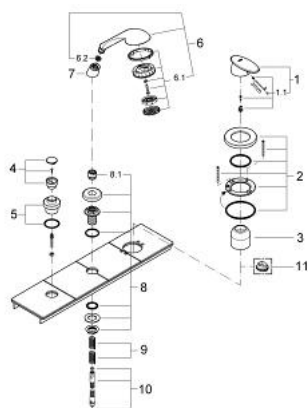

19 039 IS0 TARON BATERIE CADĂ MONOCOMANDĂ CU 3 GĂURI

PIESE DE SCHIMB , ianuarie 2000 – now

- 1: Braț (Spare part-nr. 46482IS0)
 - 1.1: Set de fixare (Spare part-nr. 46372V00)
 - 2: Șild (Spare part-nr. 46484000)
 - 3: capac (Spare part-nr. 05623000)
 - 4: Buton de comutare (Spare part-nr. 46488000)
 - 5: Șild (Spare part-nr. 46481000)
 - 6: Pară de duș cu 3 pulverizări (Spare part-nr. 28237IS0)
 - 6.1: placă de trasare cu jet de apă (Spare part-nr. 45212SE0)
 - 6.2: Filtru impuritati (Spare part-nr. 0700200M)
 - 7: Piesă de legătură (Spare part-nr. 46486000)
 - 8: Suport pară de duș (Spare part-nr. 46487IX0)
 - 8.1: etanșare furtun (Spare part-nr. 45412XX0)
 - 9: Arc (Spare part-nr. 00869000)
 - 10: Furtun metalic (Spare part-nr. 28146000)
 - 11: Limitator de temperatură (Spare part-nr. 46308000)*
- * Optional accessories