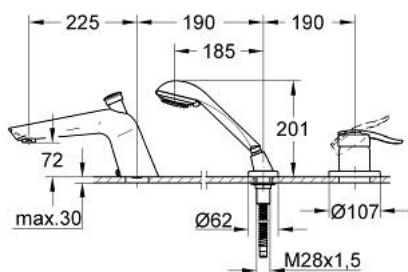

19 040 IP0 ECTOS BATERIE CADĂ MONOCOMANDĂ CU 3 GĂURI

DESCRIEREA PRODUSULUI

- Colour: chrome/matt chrome
- set de finisare pentru 33 341
- fără cadru de fixare
- compus din:
 - element de funcționare pentru baterie monocomandă
 - sistem de racord cadă cu Sistra și divertor automat cadă/duș
 - para de duș Relexa Cosmopolitan cu jet Champagne (28 237)
- furtun de duș metalic 2000 mm

19 040 IP0 ECTOS BATERIE CADĂ MONOCOMANDĂ CU 3 GĂURI

PIESE DE SCHIMB , ianuarie 2002 – now

- 1: Braț (Spare part-nr. 46190IP0)
 - 1.1: Set de fixare (Spare part-nr. 46177000)
 - 2: Șild (Spare part-nr. 46484000)
 - 3: capac (Spare part-nr. 05623000)
 - 4: Sistra (Spare part-nr. 13907000)
 - 4.1: kit de înlocuire pentru Sistra M28x1 (Spare part-nr. 45047000)
 - 5: Set de legătură la țeava de scurgere (Spare part-nr. 45396000)
 - 6: Buton de comutare (Spare part-nr. 46485000)
 - 7: Pară de duș cu 3 pulverizări (Spare part-nr. 28237IN0)
 - 7.1: placă de trasare cu jet de apă (Spare part-nr. 45212SF0)
 - 7.2: Filtru impuritati (Spare part-nr. 0700200M)
 - 8: Piesă de legătură (Spare part-nr. 46486000)
 - 9: Suport pară de duș (Spare part-nr. 46487IX0)
 - 9.1: etanșare furtun (Spare part-nr. 45412XX0)
 - 10: Arc (Spare part-nr. 00869000)
 - 11: Furtun metalic (Spare part-nr. 28146000)
 - 12: Limitator de temperatură (Spare part-nr. 46308000)*
- * Optional accessories