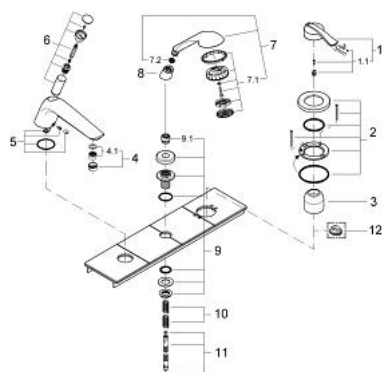

19 040 IP0 ECTOS BATERIE CADĂ MONOCOMANDĂ CU 3 GĂURI

DESCRIEREA PRODUSULUI

- Colour: chrome/matt chrome
- set de finisare pentru 33 341
- fără cadru de fixare
- compus din:
 - element de funcționare pentru baterie monocomandă
 - sistem de racord cadă cu Sistra și divertor automat cadă/duș
 - para de duș Relexa Cosmopolitan cu jet Champagne (28 237)
- furtun de duș metalic 2000 mm

19 040 IP0 ECTOS BATERIE CADĂ MONOCOMANDĂ CU 3 GĂURI

PIESE DE SCHIMB , ianuarie 2002 – now

- 1: Braț (Spare part-nr. 46190IP0)
 - 1.1: Set de fixare (Spare part-nr. 46177000)
 - 2: Șild (Spare part-nr. 46484000)
 - 3: capac (Spare part-nr. 05623000)
 - 4: Sistra (Spare part-nr. 13907000)
 - 4.1: kit de înlocuire pentru Sistra M28x1 (Spare part-nr. 45047000)
 - 5: Set de legătură la țeava de scurgere (Spare part-nr. 45396000)
 - 6: Buton de comutare (Spare part-nr. 46485000)
 - 7: Pară de duș cu 3 pulverizări (Spare part-nr. 28237IN0)
 - 7.1: placă de trasare cu jet de apă (Spare part-nr. 45212SF0)
 - 7.2: Filtru impuritati (Spare part-nr. 0700200M)
 - 8: Piesă de legătură (Spare part-nr. 46486000)
 - 9: Suport pară de duș (Spare part-nr. 46487IX0)
 - 9.1: etanșare furtun (Spare part-nr. 45412XX0)
 - 10: Arc (Spare part-nr. 00869000)
 - 11: Furtun metalic (Spare part-nr. 28146000)
 - 12: Limitator de temperatură (Spare part-nr. 46308000)*
- * Optional accessories