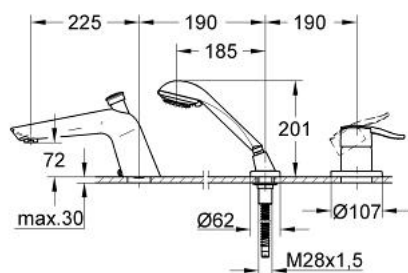

19 040 MB0 ECTOS BATERIE CADĂ MONOCOMANDĂ CU 3 GĂURI

DESCRIEREA PRODUSULUI

- set de finisare pentru 33 341
- fără cadru de fixare
- compus din:
 - element de funcționare pentru baterie monocomandă
 - sistem de racord cadă cu Sistra și divertor automat cadă/duș
 - para de duș Relaxa Cosmopolitan cu jet Champagne (28 237)
 - furtun de duș metalic 2000 mm

19 040 MB0 ECTOS BATERIE CADĂ MONOCOMANDĂ CU 3 GĂURI

PIESE DE SCHIMB , ianuarie 2002 – now

- 1: Braț (Spare part-nr. 46454MB0)
- 1.1: Set de fixare (Spare part-nr. 46372V00)
- 2: Șild (Spare part-nr. 46484AV0)
- 3: capac (Spare part-nr. 05623AV0)
- 4: Sistra (Spare part-nr. 13907000)
- 4.1: kit de înlocuire pentru Sistra M28x1 (Spare part-nr. 45047000)
- 5: Set de legătură la țeava de scurgere (Spare part-nr. 45396000)
- 6: Buton de comutare (Spare part-nr. 46485000)
- 7: Pară de duș cu 3 pulverizări (Spare part-nr. 28237MB0)
- 7.1: placă de trasare cu jet de apă (Spare part-nr. 45212BC0)
- 7.2: Filtru impuritati (Spare part-nr. 0700200M)
- 8: Piesă de legătură (Spare part-nr. 46486000)
- 9: Suport pară de duș (Spare part-nr. 46487IX0)
- 9.1: etanșare furtun (Spare part-nr. 45412XX0)
- 10: Arc (Spare part-nr. 00869000)
- 11: Furtun metalic (Spare part-nr. 28146000)
- 12: Limitator de temperatură (Spare part-nr. 46308000)*