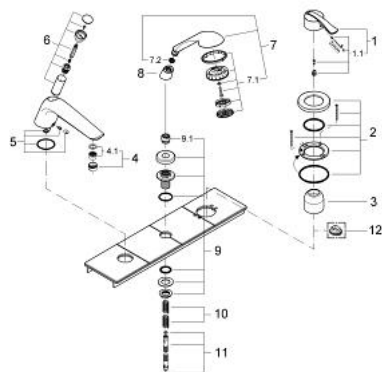

19 040 MB0 ECTOS BATERIE CADĂ MONOCOMANDĂ CU 3 GĂURI

DESCRIEREA PRODUSULUI

- set de finisare pentru 33 341
- fără cadru de fixare
- compus din:
 - element de funcționare pentru baterie monocomandă
 - sistem de racord cadă cu Sistra și divertor automat cadă/duș
 - para de duș Relaxa Cosmopolitan cu jet Champagne (28 237)
 - furtun de duș metalic 2000 mm

19 040 MB0 ECTOS BATERIE CADĂ MONOCOMANDĂ CU 3 GĂURI

PIESE DE SCHIMB , ianuarie 2002 – now

- 1: Braț (Spare part-nr. 46454MB0)
- 1.1: Set de fixare (Spare part-nr. 46372V00)
- 2: Șild (Spare part-nr. 46484AV0)
- 3: capac (Spare part-nr. 05623AV0)
- 4: Sistra (Spare part-nr. 13907000)
- 4.1: kit de înlocuire pentru Sistra M28x1 (Spare part-nr. 45047000)
- 5: Set de legătură la țeava de scurgere (Spare part-nr. 45396000)
- 6: Buton de comutare (Spare part-nr. 46485000)
- 7: Pară de duș cu 3 pulverizări (Spare part-nr. 28237MB0)
- 7.1: placă de trasare cu jet de apă (Spare part-nr. 45212BC0)
- 7.2: Filtru impuritati (Spare part-nr. 0700200M)
- 8: Piesă de legătură (Spare part-nr. 46486000)
- 9: Suport pară de duș (Spare part-nr. 46487IX0)
- 9.1: etanșare furtun (Spare part-nr. 45412XX0)
- 10: Arc (Spare part-nr. 00869000)
- 11: Furtun metalic (Spare part-nr. 28146000)
- 12: Limitator de temperatură (Spare part-nr. 46308000)*