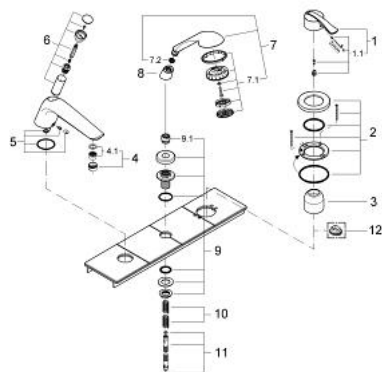

19 040 MF0 ECTOS BATERIE CADĂ MONOCOMANDĂ CU 3 GĂURI

DESCRIEREA PRODUSULUI

- Colour: chrome/ daVinci satin
- set de finisare pentru 33 341
- fără cadru de fixare
- compus din:
 - element de funcționare pentru baterie monocomandă
 - sistem de racord cadă cu Sistra și divertor automat cadă/duș
 - para de duș Relexa Cosmopolitan cu jet Champagne (28 237)
 - furtun de duș metalic 2000 mm

19 040 MF0 ECTOS BATERIE CADĂ MONOCOMANDĂ CU 3 GĂURI

PIESE DE SCHIMB , ianuarie 2002 – now

- 1: Braț (Spare part-nr. 46454MF0)
- 1.1: Set de fixare (Spare part-nr. 46372V00)
- 2: Șild (Spare part-nr. 46484000)
- 3: capac (Spare part-nr. 05623000)
- 4: Sistra (Spare part-nr. 13907000)
- 4.1: kit de înlocuire pentru Sistra M28x1 (Spare part-nr. 45047000)
- 5: Set de legătură la țeava de scurgere (Spare part-nr. 45396000)
- 6: Buton de comutare (Spare part-nr. 46485000)
- 7: Pară de duș cu 3 pulverizări (Spare part-nr. 28237000)
- 7.1: Filtru impuritati (Spare part-nr. 0700200M)
- 8: Piesă de legătură (Spare part-nr. 46486000)
- 9: Suport pară de duș (Spare part-nr. 464871X0)
- 9.1: etanșare furtun (Spare part-nr. 45412XX0)
- 10: Arc (Spare part-nr. 00869000)
- 11: Furtun metalic (Spare part-nr. 28146000)
- 12: Limitator de temperatură (Spare part-nr. 46308000)*