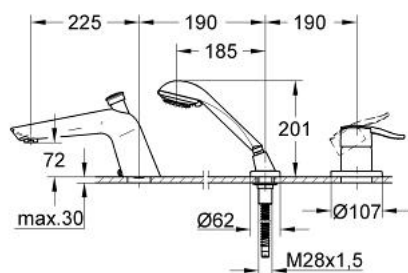

19 040 MF0 ECTOS BATERIE CADĂ MONOCOMANDĂ CU 3 GĂURI

DESCRIEREA PRODUSULUI

- Colour: chrome/ daVinci satin
- set de finisare pentru 33 341
- fără cadru de fixare
- compus din:
 - element de funcționare pentru baterie monocomandă
 - sistem de racord cadă cu Sistra și divertor automat cadă/duș
 - para de duș Relexa Cosmopolitan cu jet Champagne (28 237)
 - furtun de duș metalic 2000 mm

19 040 MF0 ECTOS BATERIE CADĂ MONOCOMANDĂ CU 3 GĂURI

PIESE DE SCHIMB , ianuarie 2002 – now

- 1: Braț (Spare part-nr. 46454MF0)
- 1.1: Set de fixare (Spare part-nr. 46372V00)
- 2: Șild (Spare part-nr. 46484000)
- 3: capac (Spare part-nr. 05623000)
- 4: Sistra (Spare part-nr. 13907000)
- 4.1: kit de înlocuire pentru Sistra M28x1 (Spare part-nr. 45047000)
- 5: Set de legătură la țeava de scurgere (Spare part-nr. 45396000)
- 6: Buton de comutare (Spare part-nr. 46485000)
- 7: Pară de duș cu 3 pulverizări (Spare part-nr. 28237000)
- 7.1: Filtru impuritati (Spare part-nr. 0700200M)
- 8: Piesă de legătură (Spare part-nr. 46486000)
- 9: Suport pară de duș (Spare part-nr. 464871X0)
- 9.1: etanșare furtun (Spare part-nr. 45412XX0)
- 10: Arc (Spare part-nr. 00869000)
- 11: Furtun metalic (Spare part-nr. 28146000)
- 12: Limitator de temperatură (Spare part-nr. 46308000)*