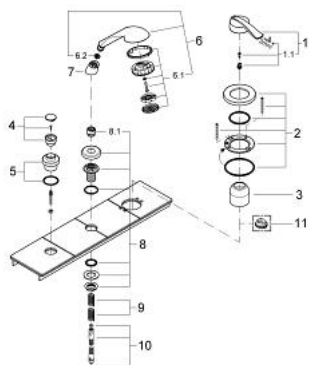

19 043 IP0 **ECTOS BATERIE CADĂ MONOCOMANDĂ CU 3 GĂURI**

DESCRIEREA PRODUSULUI

- Colour: chrome/matt chrome
- set de finisare pentru 33 342
- compus din:
 - element de funcționare pentru baterie monocomandă
 - divertor cu revenire automată: cadă/duș
 - para de duș Relaxa Cosmopolitan cu jet Champagne (28 237)
 - furtun de duș metalic 2000 mm
 - a se combina cu Talentofill

19 043 IP0 ECTOS BATERIE CADĂ MONOCOMANDĂ CU 3 GĂURI

PIESE DE SCHIMB , ianuarie 2000 – now

- 1: Braț (Spare part-nr. 46190IP0)
 - 1.1: Set de fixare (Spare part-nr. 46177000)
 - 2: Șild (Spare part-nr. 46484000)
 - 3: capac (Spare part-nr. 05623000)
 - 4: Buton de comutare (Spare part-nr. 46488000)
 - 5: Șild (Spare part-nr. 46481000)
 - 6: Pară de duș cu 3 pulverizări (Spare part-nr. 28237000)
 - 6.1: Filtru impuritati (Spare part-nr. 0700200M)
 - 7: Piesă de legătură (Spare part-nr. 46486000)
 - 8: Suport pară de duș (Spare part-nr. 46487IX0)
 - 8.1: etanșare furtun (Spare part-nr. 45412XX0)
 - 9: Arc (Spare part-nr. 00869000)
 - 10: Furtun metalic (Spare part-nr. 28146000)
 - 11: Limitator de temperatură (Spare part-nr. 46308000)*
- * Optional accessories