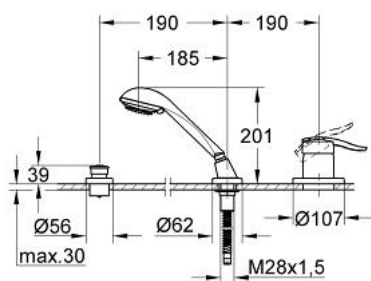

19 043 IP0 **ECTOS BATERIE CADĂ MONOCOMANDĂ CU 3 GĂURI**

DESCRIEREA PRODUSULUI

- Colour: chrome/matt chrome
- set de finisare pentru 33 342
- compus din:
 - element de funcționare pentru baterie monocomandă
 - divertor cu revenire automată: cadă/duș
 - para de duș Relaxa Cosmopolitan cu jet Champagne (28 237)
 - furtun de duș metalic 2000 mm
 - a se combina cu Talentofill

19 043 IP0 ECTOS BATERIE CADĂ MONOCOMANDĂ CU 3 GĂURI

PIESE DE SCHIMB , ianuarie 2000 – now

- 1: Braț (Spare part-nr. 46190IP0)
 - 1.1: Set de fixare (Spare part-nr. 46177000)
 - 2: Șild (Spare part-nr. 46484000)
 - 3: capac (Spare part-nr. 05623000)
 - 4: Buton de comutare (Spare part-nr. 46488000)
 - 5: Șild (Spare part-nr. 46481000)
 - 6: Pară de duș cu 3 pulverizări (Spare part-nr. 28237000)
 - 6.1: Filtru impuritati (Spare part-nr. 0700200M)
 - 7: Piesă de legătură (Spare part-nr. 46486000)
 - 8: Suport pară de duș (Spare part-nr. 46487IX0)
 - 8.1: etanșare furtun (Spare part-nr. 45412XX0)
 - 9: Arc (Spare part-nr. 00869000)
 - 10: Furtun metalic (Spare part-nr. 28146000)
 - 11: Limitator de temperatură (Spare part-nr. 46308000)*
- * Optional accessories