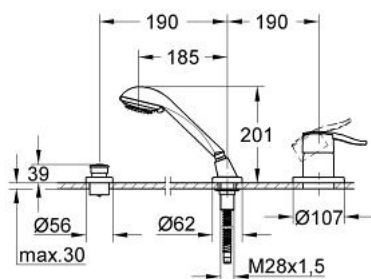

19 043 MB0 ECTOS BATERIE CADĂ MONOCOMANDĂ CU 3 GĂURI

DESCRIEREA PRODUSULUI

- set de finisare pentru 33 342
- compus din:
 - element de funcționare pentru baterie monocomandă
 - divertor cu revenire automată: cadă/duș
 - para de duș Relexa Cosmopolitan cu jet Champagne (28 237)
 - furtun de duș metalic 2000 mm
- a se combina cu Talentofill

19 043 MB0 ECTOS BATERIE CADĂ MONOCOMANDĂ CU 3 GĂURI

PIESE DE SCHIMB , ianuarie 2000 – now

- 1: Braț (Spare part-nr. 46454MB0)
- 1.1: Set de fixare (Spare part-nr. 46372V00)
- 2: Șild (Spare part-nr. 46484AV0)
- 3: capac (Spare part-nr. 05623AV0)
- 4: Buton de comutare (Spare part-nr. 46488000)
- 5: Șild (Spare part-nr. 46481000)
- 6: Pară de duș cu 3 pulverizări (Spare part-nr. 28237MB0)
- 6.1: placă de trasare cu jet de apă (Spare part-nr. 45212BC0)
- 6.2: Filtru impuritati (Spare part-nr. 0700200M)
- 7: Piesă de legătură (Spare part-nr. 46486000)
- 8: Suport pară de duș (Spare part-nr. 46487IX0)
- 8.1: etanșare furtun (Spare part-nr. 45412XX0)
- 9: Arc (Spare part-nr. 00869000)
- 10: Furtun metalic (Spare part-nr. 28146000)
- 11: Limitator de temperatură (Spare part-nr. 46308000)*