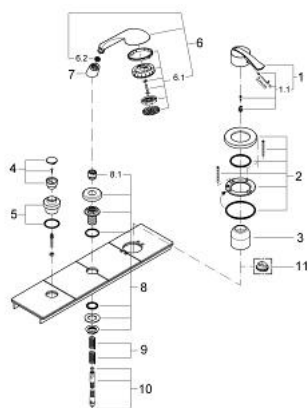

19 043 MB0 ECTOS BATERIE CADĂ MONOCOMANDĂ CU 3 GĂURI

DESCRIEREA PRODUSULUI

- set de finisare pentru 33 342
- compus din:
 - element de funcționare pentru baterie monocomandă
 - divertor cu revenire automată: cadă/duș
 - para de duș Relexa Cosmopolitan cu jet Champagne (28 237)
 - furtun de duș metalic 2000 mm
- a se combina cu Talentofill

19 043 MB0 ECTOS BATERIE CADĂ MONOCOMANDĂ CU 3 GĂURI

PIESE DE SCHIMB , ianuarie 2000 – now

- 1: Braț (Spare part-nr. 46454MB0)
- 1.1: Set de fixare (Spare part-nr. 46372V00)
- 2: Șild (Spare part-nr. 46484AV0)
- 3: capac (Spare part-nr. 05623AV0)
- 4: Buton de comutare (Spare part-nr. 46488000)
- 5: Șild (Spare part-nr. 46481000)
- 6: Pară de duș cu 3 pulverizări (Spare part-nr. 28237MB0)
- 6.1: placă de trasare cu jet de apă (Spare part-nr. 45212BC0)
- 6.2: Filtru impuritati (Spare part-nr. 0700200M)
- 7: Piesă de legătură (Spare part-nr. 46486000)
- 8: Suport pară de duș (Spare part-nr. 46487IX0)
- 8.1: etanșare furtun (Spare part-nr. 45412XX0)
- 9: Arc (Spare part-nr. 00869000)
- 10: Furtun metalic (Spare part-nr. 28146000)
- 11: Limitator de temperatură (Spare part-nr. 46308000)*