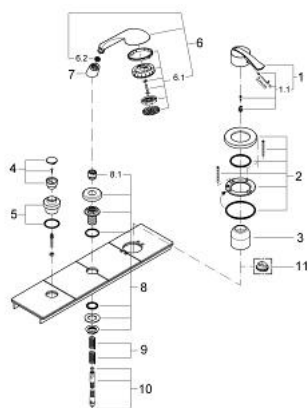

19 043 MF0 ECTOS BATERIE CADĂ MONOCOMANDĂ CU 3 GĂURI

DESCRIEREA PRODUSULUI

- Colour: chrome/ daVinci satin
- set de finisare pentru 33 342
- compus din:
 - element de funcționare pentru baterie monocomandă
 - divertor cu revenire automată: cadă/duș
 - para de duș Relaxa Cosmopolitan cu jet Champagne (28 237)
 - furtun de duș metalic 2000 mm
- a se combina cu Talentofill

19 043 MF0 ECTOS BATERIE CADĂ MONOCOMANDĂ CU 3 GĂURI

PIESE DE SCHIMB , ianuarie 2000 – now

- 1: Braț (Spare part-nr. 46454MF0)
 - 1.1: Set de fixare (Spare part-nr. 46372V00)
 - 2: Șild (Spare part-nr. 46484000)
 - 3: capac (Spare part-nr. 05623000)
 - 4: Buton de comutare (Spare part-nr. 46488000)
 - 5: Șild (Spare part-nr. 46481000)
 - 6: Pară de duș cu 3 pulverizări (Spare part-nr. 28237000)
 - 6.1: Filtru impuritati (Spare part-nr. 0700200M)
 - 7: Piesă de legătură (Spare part-nr. 46486000)
 - 8: Suport pară de duș (Spare part-nr. 464871X0)
 - 8.1: etanșare furtun (Spare part-nr. 45412XX0)
 - 9: Arc (Spare part-nr. 00869000)
 - 10: Furtun metalic (Spare part-nr. 28146000)
 - 11: Limitator de temperatură (Spare part-nr. 46308000)*
- * Optional accessories