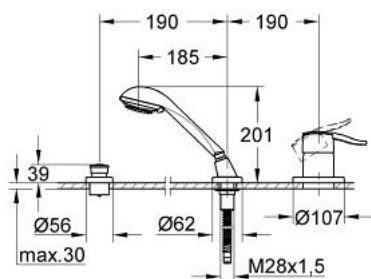

19 043 MF0 ECTOS BATERIE CADĂ MONOCOMANDĂ CU 3 GĂURI

DESCRIEREA PRODUSULUI

- Colour: chrome/ daVinci satin
- set de finisare pentru 33 342
- compus din:
 - element de funcționare pentru baterie monocomandă
 - divertor cu revenire automată: cadă/duș
 - para de duș Relaxa Cosmopolitan cu jet Champagne (28 237)
 - furtun de duș metalic 2000 mm
- a se combina cu Talentofill

19 043 MF0 ECTOS BATERIE CADĂ MONOCOMANDĂ CU 3 GĂURI

PIESE DE SCHIMB , ianuarie 2000 – now

- 1: Braț (Spare part-nr. 46454MF0)
 - 1.1: Set de fixare (Spare part-nr. 46372V00)
 - 2: Șild (Spare part-nr. 46484000)
 - 3: capac (Spare part-nr. 05623000)
 - 4: Buton de comutare (Spare part-nr. 46488000)
 - 5: Șild (Spare part-nr. 46481000)
 - 6: Pară de duș cu 3 pulverizări (Spare part-nr. 28237000)
 - 6.1: Filtru impuritati (Spare part-nr. 0700200M)
 - 7: Piesă de legătură (Spare part-nr. 46486000)
 - 8: Suport pară de duș (Spare part-nr. 464871X0)
 - 8.1: etanșare furtun (Spare part-nr. 45412XX0)
 - 9: Arc (Spare part-nr. 00869000)
 - 10: Furtun metalic (Spare part-nr. 28146000)
 - 11: Limitator de temperatură (Spare part-nr. 46308000)*
- * Optional accessories