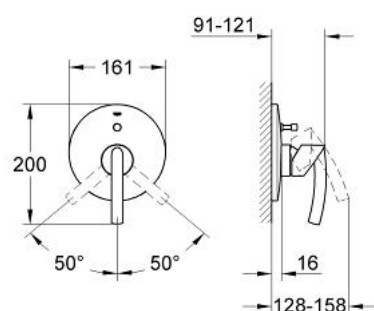

19 050 AV0 TENSO BATERIE CADĂ MONOCOMANDĂ

DESCRIEREA PRODUSULUI

- Colour: silk metal
- set pentru instalarea finală a codului
- 35 501
- 35 501
- 33 963
- fără corp încastrat
- suprafață GROHE LongLife
- divertor cu revenire automată: cadă/duș
- element de etanșeizare mască aparentă și arbore
- ornament perete
- fixare mascată
- limitator de temperatură opțional cu nr. de referință 46 505

19 050 AV0 TENSO BATERIE CADĂ MONOCOMANDĂ

PIESE DE SCHIMB , ianuarie 2000 – now

- 1: Componentă principală (Spare part-nr. 46502AV0)
- 1.1: Set de fixare (Spare part-nr. 46372V00)
- 2: Șild (Spare part-nr. 46503AV0)
- 2.1: șuruburi (Spare part-nr. 47460000)
- 3: capac (Spare part-nr. 09038AV0)
- 4: 3-way diverter valve and trim (Spare part-nr. 46133000)
- 4.1: Disc de etanșare Ø6 x Ø2 (Spare part-nr. 0128300M)
- 5: Buton de comutare (Spare part-nr. 46504AV0)
- 6: Limitator de temperatură (Spare part-nr. 46375000)*
- 7: Set-extindere 1/2", 25 mm (Spare part-nr. 46191AV0)*
- 8: Set-extindere, 50 mm (Spare part-nr. 46343AV0)*