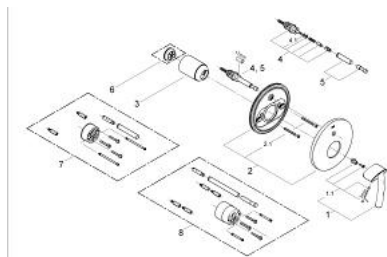

19 050 AV0 TENSO BATERIE CADĂ MONOCOMANDĂ

DESCRIEREA PRODUSULUI

- Colour: silk metal
- set pentru instalarea finală a codului
- 35 501
- 35 501
- 33 963
- fără corp încastrat
- suprafață GROHE LongLife
- divertor cu revenire automată: cadă/duș
- element de etanșeizare mască aparentă și arbore
- ornament perete
- fixare mascată
- limitator de temperatură opțional cu nr. de referință 46 505

19 050 AV0 TENSO BATERIE CADĂ MONOCOMANDĂ

PIESE DE SCHIMB , ianuarie 2000 – now

- 1: Componentă principală (Spare part-nr. 46502AV0)
- 1.1: Set de fixare (Spare part-nr. 46372V00)
- 2: Șild (Spare part-nr. 46503AV0)
- 2.1: șuruburi (Spare part-nr. 47460000)
- 3: capac (Spare part-nr. 09038AV0)
- 4: 3-way diverter valve and trim (Spare part-nr. 46133000)
- 4.1: Disc de etanșare Ø6 x Ø2 (Spare part-nr. 0128300M)
- 5: Buton de comutare (Spare part-nr. 46504AV0)
- 6: Limitator de temperatură (Spare part-nr. 46375000)*
- 7: Set-extindere 1/2", 25 mm (Spare part-nr. 46191AV0)*
- 8: Set-extindere, 50 mm (Spare part-nr. 46343AV0)*