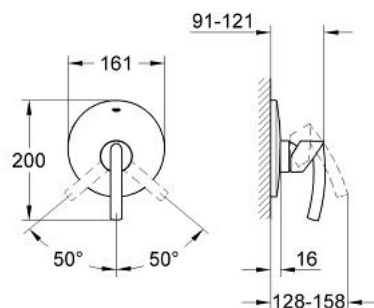

### DESCRIEREA PRODUSULUI

- Colour: cromat
- set pentru instalarea finală a codului
- 35 501
- 35 501
- 33 962 000
- fără corp încadrat
- suprafață GROHE LongLife
- element de etanșeizare mască aparentă și arbore
- ornament perete
- fixare mascată
- limitator de temperatură opțional cu nr. de referință 46 505