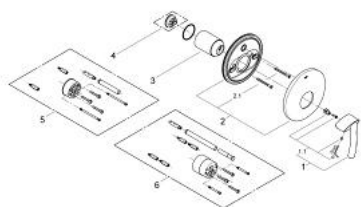

19 051 000 TENSU BATERIE DUȘ MONOCOMANDĂ

PIESE DE SCHIMB , ianuarie 2000 – now

1: Componentă principală (Spare part-nr. 46502000)

1.1: Set de fixare (Spare part-nr. 46335000)

1.1: Set de fixare (Spare part-nr. 46372V00)

2: Șild (Spare part-nr. 46506000)

2.1: set de șuruburi (Spare part-nr. 46088000)

3: capac (Spare part-nr. 09038000)

4: Limitator de temperatură (Spare part-nr. 46375000)*

5: Set extensie (Spare part-nr. 46191000)*

6: Set extensie (Spare part-nr. 46343000)*

* Optional accessories