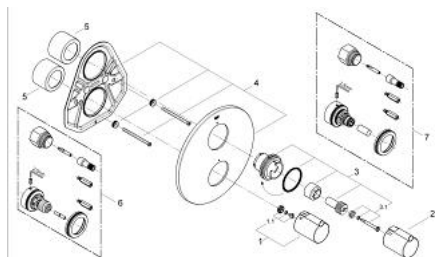

19 060 AV0 TENSU BATERIE CADĂ TERMOSTATATĂ

DESCRIEREA PRODUSULUI

- Colour: silk metal
- set pentru instalarea finală a codului
- 34 103
- fără corp încadrat
- Aquadimmer cu funcție multiplă
- închidere și controlul debitului
- comutator cadă/duș
- mâner Aquadimmer cu inel opritor
- Discuri ceramice
- mâner cu gradații de temperatură cu oprire de siguranță GROHE SafeStop la 38°C
- etanșări garnitură și tijă
- fixare mascată
- suprafață GROHE LongLife

19 060 AV0 TENSO BATERIE CADĂ TERMOSTATATĂ

PIESE DE SCHIMB , ianuarie 2001 – now

- 1: Mâner cu gradatii de temperatura (Spare part-nr. 47239AV0)
 - 1.1: kit de înlocuire pentru fixare (Spare part-nr. 47248000)
 - 2: Robinet pentru ventil de închidere (Spare part-nr. 47309AV0)
 - 3: Oprire (Spare part-nr. 47631000)
 - 3.1: kit de înlocuire pentru fixare (Spare part-nr. 47632000)
 - 4: Şild (Spare part-nr. 47633AV0)
 - 5: Manşon (Spare part-nr. 08239AV0)
 - 6: Set-extindere 27,5 mm (Spare part-nr. 47637000)*
 - 7: Set-extindere 27,5 mm (Spare part-nr. 47654000)*
- * Optional accessories