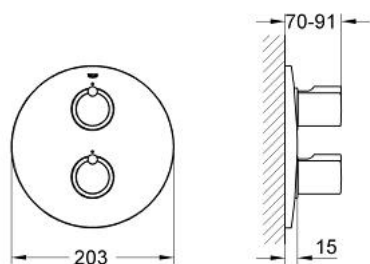

19 060 AV0 TENSU BATERIE CADĂ TERMOSTATATĂ

DESCRIEREA PRODUSULUI

- Colour: silk metal
- set pentru instalarea finală a codului
- 34 103
- fără corp încadrat
- Aquadimmer cu funcție multiplă
- închidere și controlul debitului
- comutator cadă/duș
- mâner Aquadimmer cu inel opritor
- Discuri ceramice
- mâner cu gradații de temperatură cu oprire de siguranță GROHE SafeStop la 38°C
- etanșări garnitură și tijă
- fixare mascată
- suprafață GROHE LongLife

19 060 AV0 TENSO BATERIE CADĂ TERMOSTATATĂ

PIESE DE SCHIMB , ianuarie 2001 – now

- 1: Mâner cu gradatii de temperatura (Spare part-nr. 47239AV0)
 - 1.1: kit de înlocuire pentru fixare (Spare part-nr. 47248000)
 - 2: Robinet pentru ventil de închidere (Spare part-nr. 47309AV0)
 - 3: Oprire (Spare part-nr. 47631000)
 - 3.1: kit de înlocuire pentru fixare (Spare part-nr. 47632000)
 - 4: Şild (Spare part-nr. 47633AV0)
 - 5: Manşon (Spare part-nr. 08239AV0)
 - 6: Set-extindere 27,5 mm (Spare part-nr. 47637000)*
 - 7: Set-extindere 27,5 mm (Spare part-nr. 47654000)*
- * Optional accessories