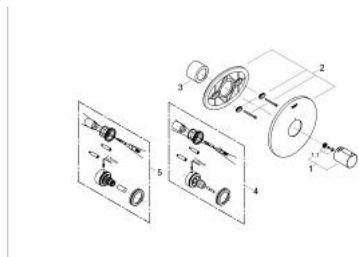

19 067 000 TENSU BATERIE CENTRALĂ CU TERMOSTAT

DESCRIEREA PRODUSULUI

- Colour: cromat
- set pentru instalarea finală a codului
- 34 101
- 34 102
- fără corp încadrat
- mâner cu gradații de temperatură cu oprire de siguranță GROHE SafeStop la 38°C
- element de etanșeizare mască aparentă și arbore
- fixare mascată
- suprafață GROHE LongLife

19 067 000 TENSO BATERIE CENTRALĂ CU TERMOSTAT

PIESE DE SCHIMB , ianuarie 2001 – now

- 1: Mâner cu gradatii de temperatura (Spare part-nr. 47239000)
- 1.1: kit de înlocuire pentru fixare (Spare part-nr. 47248000)
- 2: Şild (Spare part-nr. 47636000)
- 3: Manşon (Spare part-nr. 08239000)
- 4: Set-extindere 27,5 mm (Spare part-nr. 47367000)*
- 5: Set-extindere 27,5 mm (Spare part-nr. 47653000)*