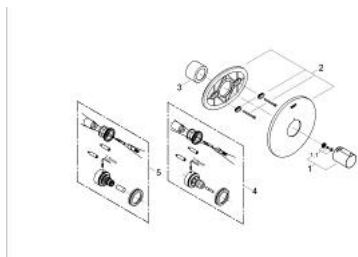

19 067 AV0 **TENSO BATERIE CENTRALĂ CU TERMOSTAT**

DESCRIEREA PRODUSULUI

- Colour: silk metal
- set pentru instalarea finală a codului
- 34 101
- 34 102
- fără corp încastrat
- mâner cu gradații de temperatură cu oprire de siguranță GROHE SafeStop la 38°C
- element de etanșeizare mască aparentă și arbore
- fixare mascată
- suprafață GROHE LongLife

19 067 AV0 TENSO BATERIE CENTRALĂ CU TERMOSTAT

PIESE DE SCHIMB , ianuarie 2001 – now

1: Mâner cu gradatii de temperatura (Spare part-nr. 47239AV0)

1.1: kit de înlocuire pentru fixare (Spare part-nr. 47248000)

2: Şild (Spare part-nr. 47636AV0)

3: Manşon (Spare part-nr. 08239AV0)

4: Set-extindere 27,5 mm (Spare part-nr. 47367000)*

5: Set-extindere 27,5 mm (Spare part-nr. 47653000)*

* Optional accessories