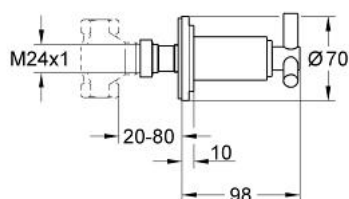

19 069 000 ATRIO ELEMENT APARENT VENTIL ÎNCASTRAT

DESCRIEREA PRODUSULUI

- Colour: cromat
- set pentru instalarea finală a codului 35 028 000
- pentru ventile încastrate GROHE 1/2", 3/4", 1"
- suprafață GROHE LongLife
- adâncime de montaj reglabilă 20-80 mm
- ornament cu etanșare la perete prin înfiletare
- cu mâner în forma de Y

19 069 000 ATRIO ELEMENT APARENT VENTIL ÎNCASTRAT

PIESE DE SCHIMB , noiembrie 2013 – now

- 1: Mâner Atrio Ypsilon (Spare part-nr. 45603000)
- 1.1: kit de înlocuire pentru fixare (Spare part-nr. 45605000)
- 2: Prelungitor pentru axul principal (Spare part-nr. 45607000)
- 3: Șild (Spare part-nr. 45608000)
- 4: Set-extindere, 80 mm (Spare part-nr. 45202000)
- 5: Set-extindere 200 mm (Spare part-nr. 45203000)*