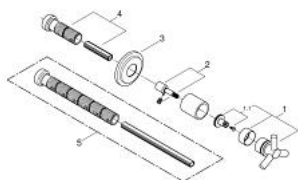

19 069 000 ATRIO ELEMENT APARENT VENTIL ÎNCASTRAT

DESCRIEREA PRODUSULUI

- Colour: cromat
- set pentru instalarea finală a codului 35 028 000
- pentru ventile încastrate GROHE 1/2", 3/4", 1"
- suprafață GROHE LongLife
- adâncime de montaj reglabilă 20-80 mm
- ornament cu etanșare la perete prin înfiletare
- cu mâner în forma de Y

19 069 000 ATRIO ELEMENT APARENT VENTIL ÎNCASTRAT

PIESE DE SCHIMB , noiembrie 2013 – now

- 1: Mâner Atrio Ypsilon (Spare part-nr. 45603000)
- 1.1: kit de înlocuire pentru fixare (Spare part-nr. 45605000)
- 2: Prelungitor pentru axul principal (Spare part-nr. 45607000)
- 3: Șild (Spare part-nr. 45608000)
- 4: Set-extindere, 80 mm (Spare part-nr. 45202000)
- 5: Set-extindere 200 mm (Spare part-nr. 45203000)*