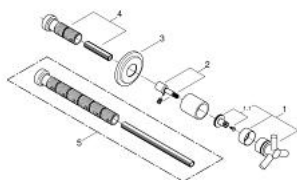

19 069 BE0 ATRIO ELEMENT APARENT VENTIL ÎNCASTRAT

DESCRIEREA PRODUSULUI

- Colour: polished nickel
- pentru ventile încastrate GROHE 1/2", 3/4", 1"
- adâncime de montaj reglabilă 20-80 mm
- ornament cu etanșare la perete prin înfiletare
- cu mâner în forma de Y
- suprafață GROHE LongLife

19 069 BE0 ATRIO ELEMENT APARENT VENTIL ÎNCASTRAT

PIESE DE SCHIMB , ianuarie 2000 – now

- 1: Mâner Atrio Ypsilon (Spare part-nr. 45603BE0)
- 1.1: kit de înlocuire pentru fixare (Spare part-nr. 45605000)
- 2: Manșon (Spare part-nr. 08137BE0)
- 3: Prelungitor pentru axul principal (Spare part-nr. 45607000)
- 4: Șild (Spare part-nr. 45608BE0)
- 5: Set-extindere, 80 mm (Spare part-nr. 45202000)