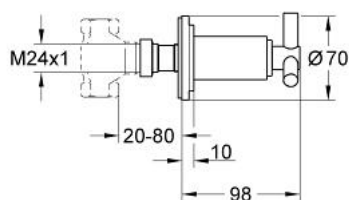

19 069 BE0 ATRIO ELEMENT APARENT VENTIL ÎNCASTRAT

DESCRIEREA PRODUSULUI

- Colour: polished nickel
- pentru ventile încastrate GROHE 1/2", 3/4", 1"
- adâncime de montaj reglabilă 20-80 mm
- ornament cu etanșare la perete prin înfiletare
- cu mâner în forma de Y
- suprafață GROHE LongLife

19 069 BE0 ATRIO ELEMENT APARENT VENTIL ÎNCASTRAT

PIESE DE SCHIMB , ianuarie 2000 – now

- 1: Mâner Atrio Ypsilon (Spare part-nr. 45603BE0)
- 1.1: kit de înlocuire pentru fixare (Spare part-nr. 45605000)
- 2: Manșon (Spare part-nr. 08137BE0)
- 3: Prelungitor pentru axul principal (Spare part-nr. 45607000)
- 4: Șild (Spare part-nr. 45608BE0)
- 5: Set-extindere, 80 mm (Spare part-nr. 45202000)