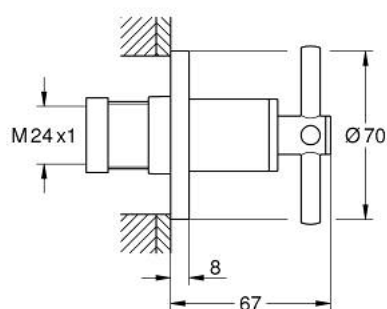

19 069 DC3 ATRIO ELEMENT APARENT VENTIL ÎNCASTRAT

DESCRIEREA PRODUSULUI

- Colour: supersteel
- pentru valva încastrată GROHE 35 028 000 sau 29 032 000
- finisaj GROHE LongLife
- adâncime de montaj reglabilă 20-80 mm
- ornament cu etanșare la perete prin înfiletare
- cu mâner în cruce

19 069 DC3 ATRIO ELEMENT APARENT VENTIL ÎNCASTRAT

PIESE DE SCHIMB , aprilie 2017 – now

1: Prelungitor pentru axul principal (Spare part-nr. 45988000)

2: Cross handles (Spare part-nr. 18026DC3)