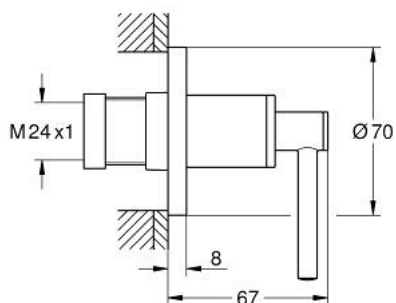

## 19 088 DC3 ATRIO ELEMENT APARENT VENTIL ÎNCASTRAT

### DESCRIEREA PRODUSULUI

- Colour: supersteel
- pentru valva încastrată GROHE 35 028 000 sau 29 032 000
- finisaj GROHE LongLife
- adâncime de montaj reglabilă 20-80 mm
- ornament cu etanșare la perete prin înfiletare
- cu mâner tip levier

## 19 088 DC3 ATRIO ELEMENT APARENT VENTIL ÎNCASTRAT

**PIESE DE SCHIMB** , aprilie 2017 – now

1: Prelungitor pentru axul principal (Spare part-nr. 45988000)

2: Lever handles (Spare part-nr. 18027DC3)