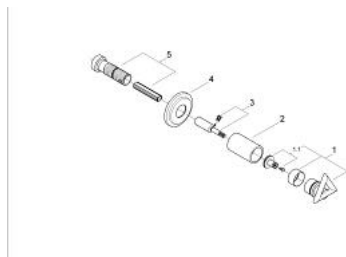

19 089 000 ATRIO ELEMENT APARENT VENTIL ÎNCASTRAT

DESCRIEREA PRODUSULUI

- Colour: cromat
- pentru ventile încastrate GROHE 1/2", 3/4", 1"
- adâncime de montaj reglabilă 20-80 mm
- ornament cu etanșare la perete prin înfiletare
- cu mâner Delta
- suprafață GROHE LongLife

19 089 000 ATRIO ELEMENT APARENT VENTIL ÎNCASTRAT

PIESE DE SCHIMB , ianuarie 2000 – now

- 1: Mâner Delta (Spare part-nr. 45610000)
- 1.1: kit de înlocuire pentru fixare (Spare part-nr. 45605000)
- 2: Manșon (Spare part-nr. 08137000)
- 3: Prelungitor pentru axul principal (Spare part-nr. 45607000)
- 4: Șild (Spare part-nr. 45608000)
- 5: Set-extindere, 80 mm (Spare part-nr. 45202000)