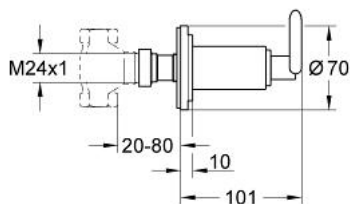

19 089 000 ATRIO ELEMENT APARENT VENTIL ÎNCASTRAT

DESCRIEREA PRODUSULUI

- Colour: cromat
- pentru ventile încastrate GROHE 1/2", 3/4", 1"
- adâncime de montaj reglabilă 20-80 mm
- ornament cu etanșare la perete prin înfiletare
- cu mâner Delta
- suprafață GROHE LongLife

19 089 000 ATRIO ELEMENT APARENT VENTIL ÎNCASTRAT

PIESE DE SCHIMB , ianuarie 2000 – now

- 1: Mâner Delta (Spare part-nr. 45610000)
- 1.1: kit de înlocuire pentru fixare (Spare part-nr. 45605000)
- 2: Manșon (Spare part-nr. 08137000)
- 3: Prelungitor pentru axul principal (Spare part-nr. 45607000)
- 4: Șild (Spare part-nr. 45608000)
- 5: Set-extindere, 80 mm (Spare part-nr. 45202000)