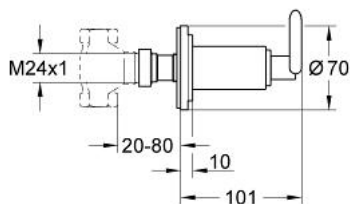

19 089 BE0 ATRIO ELEMENT APARENT VENTIL ÎNCASTRAT

DESCRIEREA PRODUSULUI

- Colour: polished nickel
- pentru ventile încastrate GROHE 1/2", 3/4", 1"
- adâncime de montaj reglabilă 20-80 mm
- ornament cu etanșare la perete prin înfiletare
- cu mâner Delta
- suprafață GROHE LongLife

19 089 BE0 ATRIO ELEMENT APARENT VENTIL ÎNCASTRAT

PIESE DE SCHIMB , ianuarie 2000 – now

- 1: Mâner Delta (Spare part-nr. 45610BE0)
- 1.1: kit de înlocuire pentru fixare (Spare part-nr. 45605000)
- 2: Manșon (Spare part-nr. 08137BE0)
- 3: Prelungitor pentru axul principal (Spare part-nr. 45607000)
- 4: Șild (Spare part-nr. 45608BE0)
- 5: Set-extindere, 80 mm (Spare part-nr. 45202000)