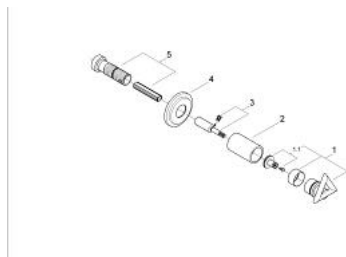

19 089 BE0 ATRIO ELEMENT APARENT VENTIL ÎNCASTRAT

DESCRIEREA PRODUSULUI

- Colour: polished nickel
- pentru ventile încastrate GROHE 1/2", 3/4", 1"
- adâncime de montaj reglabilă 20-80 mm
- ornament cu etanșare la perete prin înfiletare
- cu mâner Delta
- suprafață GROHE LongLife

19 089 BE0 ATRIO ELEMENT APARENT VENTIL ÎNCASTRAT

PIESE DE SCHIMB , ianuarie 2000 – now

- 1: Mâner Delta (Spare part-nr. 45610BE0)
- 1.1: kit de înlocuire pentru fixare (Spare part-nr. 45605000)
- 2: Manșon (Spare part-nr. 08137BE0)
- 3: Prelungitor pentru axul principal (Spare part-nr. 45607000)
- 4: Șild (Spare part-nr. 45608BE0)
- 5: Set-extindere, 80 mm (Spare part-nr. 45202000)