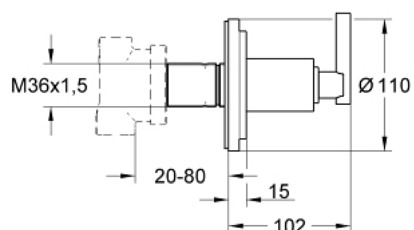

## 19 133 BE0 ATRIO DIVERTOR CU 4 POZIȚII

### DESCRIEREA PRODUSULUI

- Colour: polished nickel
- set pentru montaj final (pentru 29 707)
- fără corp încastrat
- șild cu etanșare la perete
- filetabil
- cu mâner Jota
- suprafață GROHE LongLife

## 19 133 BE0 ATRIO DIVERTOR CU 4 POZIȚII

**PIESE DE SCHIMB** , ianuarie 2000 – now

- 1: Mâner Jota (Spare part-nr. 45609BE0)
- 1.1: kit de înlocuire pentru fixare (Spare part-nr. 45605000)
- 2: Prelungitor pentru axul principal (Spare part-nr. 45611000)
- 3: Șild (Spare part-nr. 45612BE0)
- 4: Prelungire (Spare part-nr. 45439000)