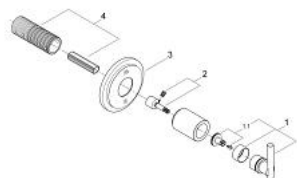

## 19 133 BE0 ATRIO DIVERTOR CU 4 POZIȚII

### DESCRIEREA PRODUSULUI

- Colour: polished nickel
- set pentru montaj final (pentru 29 707)
- fără corp încastrat
- șild cu etanșare la perete
- filetabil
- cu mâner Jota
- suprafață GROHE LongLife

## 19 133 BE0 ATRIO DIVERTOR CU 4 POZIȚII

**PIESE DE SCHIMB** , ianuarie 2000 – now

- 1: Mâner Jota (Spare part-nr. 45609BE0)
- 1.1: kit de înlocuire pentru fixare (Spare part-nr. 45605000)
- 2: Prelungitor pentru axul principal (Spare part-nr. 45611000)
- 3: Șild (Spare part-nr. 45612BE0)
- 4: Prelungire (Spare part-nr. 45439000)