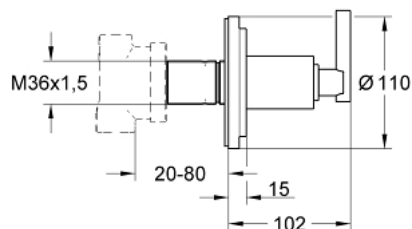

### DESCRIEREA PRODUSULUI

- Colour: cromat
- set pentru montaj final (pentru 29 708)
- fără corp încastrat
- suprafață GROHE LongLife
- șild cu etanșare la perete
- filetabil
- cu mâner Jota

## 19 134 000 ATRIO COMUTATOR CU 5 POZIȚII

**PIESE DE SCHIMB** , ianuarie 2000 – now

- 1: Mâner Jota (Spare part-nr. 45609000)
- 1.1: kit de înlocuire pentru fixare (Spare part-nr. 45605000)
- 2: Prelungitor pentru axul principal (Spare part-nr. 45611000)
- 3: Șild (Spare part-nr. 45613000)
- 4: Prelungire (Spare part-nr. 45439000)