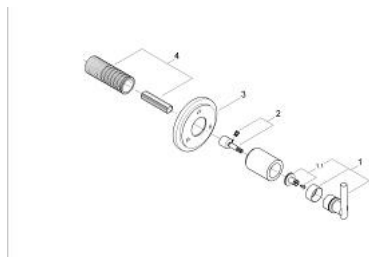

### DESCRIEREA PRODUSULUI

- Colour: cromat
- set pentru montaj final (pentru 29 708)
- fără corp încastrat
- suprafață GROHE LongLife
- șild cu etanșare la perete
- filetabil
- cu mâner Jota

## 19 134 000 ATRIO COMUTATOR CU 5 POZIȚII

**PIESE DE SCHIMB** , ianuarie 2000 – now

- 1: Mâner Jota (Spare part-nr. 45609000)
- 1.1: kit de înlocuire pentru fixare (Spare part-nr. 45605000)
- 2: Prelungitor pentru axul principal (Spare part-nr. 45611000)
- 3: Șild (Spare part-nr. 45613000)
- 4: Prelungire (Spare part-nr. 45439000)