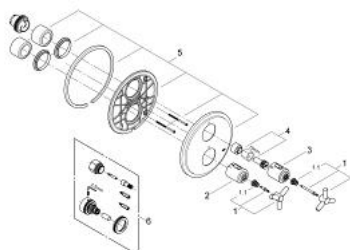

### DESCRIEREA PRODUSULUI

- Colour: cromat
- set pentru instalarea finală a codului
- 34 103
- fără corp încastrat
- Aquadimmer cu funcție multiplă
- închidere și controlul debitului
- comutator cadă/duș
- mâner Aquadimmer cu inel opritor
- cu discuri ceramice
- mâner cu gradații de temperatură cu oprire de siguranță GROHE SafeStop la 38°C
- etanșări garnitură și tijă
- fixare mascată
- cu mâner în forma de Y
- suprafață GROHE LongLife

### PIESE DE SCHIMB , noiembrie 2007 – now

- 1: Mâner Atrio Ypsilon (Spare part-nr. 47289000)
- 1.1: Bucșă cu declic (Spare part-nr. 08943000)
- 2: Mâner cu gradatii de temperatura (Spare part-nr. 06676000)
- 3: Robinet pentru ventil de închidere (Spare part-nr. 06654000)
- 4: Set de susținere (Spare part-nr. 47666000)
- 5: Șild (Spare part-nr. 47326000)
- 6: Set-extindere 27,5 mm (Spare part-nr. 47654000)\*