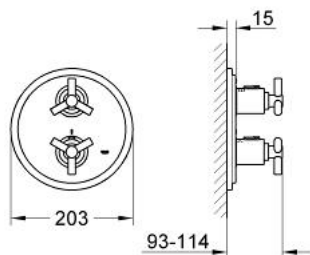

### DESCRIEREA PRODUSULUI

- Colour: cromat
- set pentru instalarea finală a codului
- 34 103
- fără corp încastrat
- Aquadimmer cu funcție multiplă
- închidere și controlul debitului
- comutator cadă/duș
- mâner Aquadimmer cu inel opritor
- cu discuri ceramice
- mâner cu gradații de temperatură cu oprire de siguranță GROHE SafeStop la 38°C
- etanșări garnitură și tijă
- fixare mascată
- cu mâner în forma de Y
- suprafață GROHE LongLife

### PIESE DE SCHIMB , noiembrie 2007 – now

- 1: Mâner Atrio Ypsilon (Spare part-nr. 47289000)
- 1.1: Bucșă cu declic (Spare part-nr. 08943000)
- 2: Mâner cu gradatii de temperatura (Spare part-nr. 06676000)
- 3: Robinet pentru ventil de închidere (Spare part-nr. 06654000)
- 4: Set de susținere (Spare part-nr. 47666000)
- 5: Șild (Spare part-nr. 47326000)
- 6: Set-extindere 27,5 mm (Spare part-nr. 47654000)\*