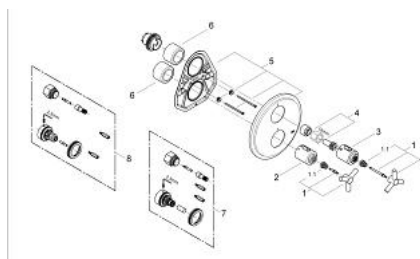

19 135 BE0 ATRIO BATERIE CADĂ TERMOSTATATĂ

DESCRIEREA PRODUSULUI

- Colour: polished nickel
- set pentru instalarea finală a codului
- 34 103
- fără corp încastrat
- Aquadimmer cu funcție multiplă
- închidere și controlul debitului
- comutator cadă/duș
- mâner Aquadimmer cu inel opritor
- cu discuri ceramice
- mâner cu gradații de temperatură cu oprire de siguranță GROHE SafeStop la 38°C
- etanșări garnitură și tijă
- fixare mascată
- cu mâner în forma de Y
- suprafață GROHE LongLife

19 135 BE0 ATRIO BATERIE CADĂ TERMOSTATATĂ

PIESE DE SCHIMB , ianuarie 2001 – now

- 1: Mâner Atrio Ypsilon (Spare part-nr. 47289BE0)
 - 1.1: Bucșă cu declic (Spare part-nr. 08943000)
 - 2: Mâner cu gradatii de temperatura (Spare part-nr. 06676BE0)
 - 3: Robinet pentru ventil de închidere (Spare part-nr. 06654BE0)
 - 4: Set de susținere (Spare part-nr. 47666000)
 - 5: Șild (Spare part-nr. 47326BE0)
 - 6: Manșon (Spare part-nr. 08239BE0)
 - 7: Set-extindere 27,5 mm (Spare part-nr. 47654000)*
 - 8: Set-extindere 27,5 mm (Spare part-nr. 47637000)*
- * Optional accessories