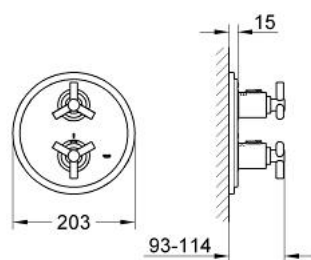

19 135 BE0 ATRIO BATERIE CADĂ TERMOSTATATĂ

DESCRIEREA PRODUSULUI

- Colour: polished nickel
- set pentru instalarea finală a codului
- 34 103
- fără corp încastrat
- Aquadimmer cu funcție multiplă
- închidere și controlul debitului
- comutator cadă/duș
- mâner Aquadimmer cu inel opritor
- cu discuri ceramice
- mâner cu gradații de temperatură cu oprire de siguranță GROHE SafeStop la 38°C
- etanșări garnitură și tijă
- fixare mascată
- cu mâner în forma de Y
- suprafață GROHE LongLife

19 135 BE0 ATRIO BATERIE CADĂ TERMOSTATATĂ

PIESE DE SCHIMB , ianuarie 2001 – now

- 1: Mâner Atrio Ypsilon (Spare part-nr. 47289BE0)
 - 1.1: Bucșă cu declic (Spare part-nr. 08943000)
 - 2: Mâner cu gradatii de temperatura (Spare part-nr. 06676BE0)
 - 3: Robinet pentru ventil de închidere (Spare part-nr. 06654BE0)
 - 4: Set de susținere (Spare part-nr. 47666000)
 - 5: Șild (Spare part-nr. 47326BE0)
 - 6: Manșon (Spare part-nr. 08239BE0)
 - 7: Set-extindere 27,5 mm (Spare part-nr. 47654000)*
 - 8: Set-extindere 27,5 mm (Spare part-nr. 47637000)*
- * Optional accessories