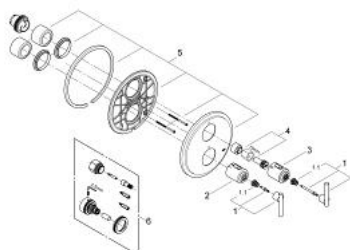

19 136 000 ATRIO BATERIE CADĂ TERMOSTATATĂ

DESCRIEREA PRODUSULUI

- Colour: cromat
- set pentru instalarea finală a codului
- 34 103
- fără corp încadrat
- Aquadimmer cu funcție multiplă
- închidere și controlul debitului
- comutator cadă/duș
- mâner Aquadimmer cu inel opritor
- cu discuri ceramice
- mâner cu gradații de temperatură cu oprire de siguranță GROHE SafeStop la 38°C
- etanșări garnitură și tijă
- fixare mascată
- cu mâner Jota
- suprafață GROHE LongLife

19 136 000 ATRIO BATERIE CADĂ TERMOSTATATĂ

PIESE DE SCHIMB , noiembrie 2007 – now

- 1: Mâner Jota (Spare part-nr. 47324000)
- 1.1: Bucșă cu declic (Spare part-nr. 08943000)
- 2: Mâner cu gradatii de temperatura (Spare part-nr. 06676000)
- 3: Robinet pentru ventil de închidere (Spare part-nr. 06654000)
- 4: Set de susținere (Spare part-nr. 47666000)
- 5: Șild (Spare part-nr. 47326000)
- 6: Set-extindere 27,5 mm (Spare part-nr. 47654000)*