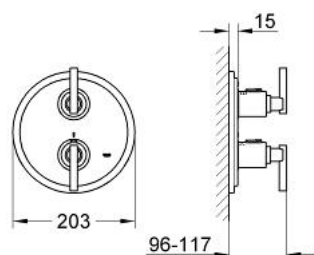

19 136 000 ATRIO BATERIE CADĂ TERMOSTATATĂ

DESCRIEREA PRODUSULUI

- Colour: cromat
- set pentru instalarea finală a codului
- 34 103
- fără corp încadrat
- Aquadimmer cu funcție multiplă
- închidere și controlul debitului
- comutator cadă/duș
- mâner Aquadimmer cu inel opritor
- cu discuri ceramice
- mâner cu gradații de temperatură cu oprire de siguranță GROHE SafeStop la 38°C
- etanșări garnitură și tijă
- fixare mascată
- cu mâner Jota
- suprafață GROHE LongLife

19 136 000 ATRIO BATERIE CADĂ TERMOSTATATĂ

PIESE DE SCHIMB , noiembrie 2007 – now

- 1: Mâner Jota (Spare part-nr. 47324000)
- 1.1: Bucșă cu declic (Spare part-nr. 08943000)
- 2: Mâner cu gradatii de temperatura (Spare part-nr. 06676000)
- 3: Robinet pentru ventil de închidere (Spare part-nr. 06654000)
- 4: Set de susținere (Spare part-nr. 47666000)
- 5: Șild (Spare part-nr. 47326000)
- 6: Set-extindere 27,5 mm (Spare part-nr. 47654000)*