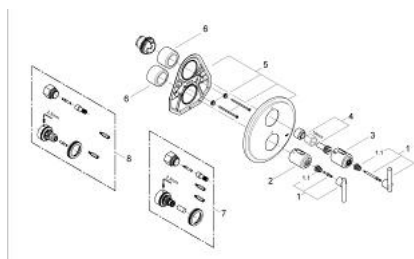

## 19 136 BE0 ATRIO BATERIE CADĂ TERMOSTATATĂ

### DESCRIEREA PRODUSULUI

- Colour: polished nickel
- set pentru instalarea finală a codului
- 34 103
- fără corp încastrat
- Aquadimmer cu funcție multiplă
- închidere și controlul debitului
- comutator cadă/duș
- mâner Aquadimmer cu inel opritor
- cu discuri ceramice
- mâner cu gradații de temperatură cu oprire de siguranță GROHE SafeStop la 38°C
- etanșări garnitură și tijă
- fixare mascată
- cu mâner Jota
- suprafață GROHE LongLife

### PIESE DE SCHIMB , ianuarie 2001 – now

- 1: Mâner Jota (Spare part-nr. 47324BE0)
  - 1.1: Bucșă cu declic (Spare part-nr. 08943000)
  - 2: Mâner cu gradatii de temperatura (Spare part-nr. 06676BE0)
  - 3: Robinet pentru ventil de închidere (Spare part-nr. 06654BE0)
  - 4: Set de susținere (Spare part-nr. 47666000)
  - 5: Șild (Spare part-nr. 47326BE0)
  - 6: Manșon (Spare part-nr. 08239BE0)
  - 7: Set-extindere 27,5 mm (Spare part-nr. 47654000)\*
  - 8: Set-extindere 27,5 mm (Spare part-nr. 47637000)\*
- \* Optional accessories