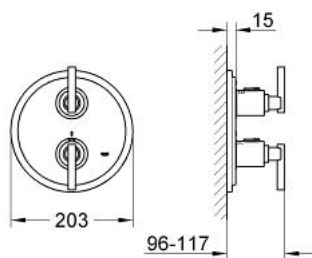

## 19 136 BE0 ATRIO BATERIE CADĂ TERMOSTATATĂ

### DESCRIEREA PRODUSULUI

- Colour: polished nickel
- set pentru instalarea finală a codului
- 34 103
- fără corp încastrat
- Aquadimmer cu funcție multiplă
- închidere și controlul debitului
- comutator cadă/duș
- mâner Aquadimmer cu inel opritor
- cu discuri ceramice
- mâner cu gradații de temperatură cu oprire de siguranță GROHE SafeStop la 38°C
- etanșări garnitură și tijă
- fixare mascată
- cu mâner Jota
- suprafață GROHE LongLife

### PIESE DE SCHIMB , ianuarie 2001 – now

- 1: Mâner Jota (Spare part-nr. 47324BE0)
  - 1.1: Bucșă cu declic (Spare part-nr. 08943000)
  - 2: Mâner cu gradatii de temperatura (Spare part-nr. 06676BE0)
  - 3: Robinet pentru ventil de închidere (Spare part-nr. 06654BE0)
  - 4: Set de susținere (Spare part-nr. 47666000)
  - 5: Șild (Spare part-nr. 47326BE0)
  - 6: Manșon (Spare part-nr. 08239BE0)
  - 7: Set-extindere 27,5 mm (Spare part-nr. 47654000)\*
  - 8: Set-extindere 27,5 mm (Spare part-nr. 47637000)\*
- \* Optional accessories