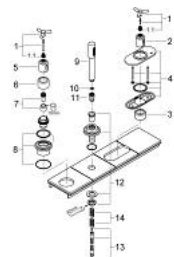

19 138 000 ATRIO BATERIE MIXTĂ CU 3 GĂURI MONTATA PE CADĂ

DESCRIEREA PRODUSULUI

- Colour: cromat
- pentru montaj îngropat
- set pentru montaj final (pentru 34 085)
- fără cadru de fixare
- duș manual Sena
- furtun de duș metalic 2000 mm
- mâner Aquadimmer
- mâner cu gradații de temperatură cu oprire de siguranță GROHE SafeStop la 38°C
- a se combina cu Talentofill
- cu mâner în forma de Y
- suprafață GROHE LongLife

19 138 000 ATRIO BATERIE MIXTĂ CU 3 GĂURI MONTATA PE CADĂ

PIESE DE SCHIMB , ianuarie 2001 – now

- 1: Mâner Atrio Ypsilon (Spare part-nr. 47289000)
- 1.1: Bucșă cu declic (Spare part-nr. 08943000)
- 2: Mâner cu gradatii de temperatura (Spare part-nr. 06676000)
- 3: Manșon (Spare part-nr. 08898000)
- 4: Șild (Spare part-nr. 47665000)
- 5: Robinet pentru ventil de închidere (Spare part-nr. 06654000)
- 6: Manșon (Spare part-nr. 04952000)
- 7: Set de susținere (Spare part-nr. 47666000)
- 8: Șild (Spare part-nr. 47667000)
- 9: Pară de duș cu 1 pulverizare (Spare part-nr. 28034000)
- 10: Filtru impuritati (Spare part-nr. 0700200M)
- 11: piuliță conică (Spare part-nr. 08864000)
- 12: Suport pară de duș (Spare part-nr. 47668000)
- 13: Furtun metalic (Spare part-nr. 28146000)
- 14: Arc (Spare part-nr. 00869000)