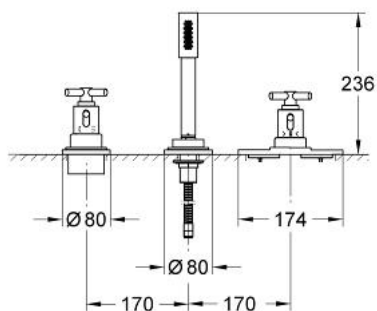

19 138 000 ATRIO BATERIE MIXTĂ CU 3 GĂURI MONTATA PE CADĂ

DESCRIEREA PRODUSULUI

- Colour: cromat
- pentru montaj îngropat
- set pentru montaj final (pentru 34 085)
- fără cadru de fixare
- duș manual Sena
- furtun de duș metalic 2000 mm
- mâner Aquadimmer
- mâner cu gradații de temperatură cu oprire de siguranță GROHE SafeStop la 38°C
- a se combina cu Talentofill
- cu mâner în forma de Y
- suprafață GROHE LongLife

19 138 000 ATRIO BATERIE MIXTĂ CU 3 GĂURI MONTATA PE CADĂ

PIESE DE SCHIMB , ianuarie 2001 – now

- 1: Mâner Atrio Ypsilon (Spare part-nr. 47289000)
- 1.1: Bucșă cu declic (Spare part-nr. 08943000)
- 2: Mâner cu gradatii de temperatura (Spare part-nr. 06676000)
- 3: Manșon (Spare part-nr. 08898000)
- 4: Șild (Spare part-nr. 47665000)
- 5: Robinet pentru ventil de închidere (Spare part-nr. 06654000)
- 6: Manșon (Spare part-nr. 04952000)
- 7: Set de susținere (Spare part-nr. 47666000)
- 8: Șild (Spare part-nr. 47667000)
- 9: Pară de duș cu 1 pulverizare (Spare part-nr. 28034000)
- 10: Filtru impuritati (Spare part-nr. 0700200M)
- 11: piuliță conică (Spare part-nr. 08864000)
- 12: Suport pară de duș (Spare part-nr. 47668000)
- 13: Furtun metalic (Spare part-nr. 28146000)
- 14: Arc (Spare part-nr. 00869000)