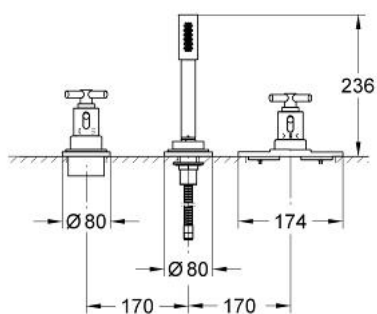

19 138 BE0 ATRIO BATERIE MIXTĂ CU 3 GĂURI MONTATA PE CADĂ

DESCRIEREA PRODUSULUI

- Colour: polished nickel
- pentru montaj îngropat
- set pentru montaj final (pentru 34 085)
- fără cadru de fixare
- duș manual Sena
- furtun de duș metalic 2000 mm
- mâner Aquadimmer
- mâner cu gradații de temperatură cu oprire de siguranță GROHE SafeStop la 38°C
- a se combina cu Talentofill
- cu mâner în forma de Y
- suprafață GROHE LongLife

19 138 BE0 ATRIO BATERIE MIXTĂ CU 3 GĂURI MONTATA PE CADĂ

PIESE DE SCHIMB , ianuarie 2001 – now

- 1: Mâner Atrio Ypsilon (Spare part-nr. 47289BE0)
- 1.1: Bucșă cu declic (Spare part-nr. 08943000)
- 2: Mâner cu gradatii de temperatura (Spare part-nr. 06676BE0)
- 3: Manșon (Spare part-nr. 08898BE0)
- 4: Șild (Spare part-nr. 47665BE0)
- 5: Robinet pentru ventil de închidere (Spare part-nr. 06654BE0)
- 6: Manșon (Spare part-nr. 04952BE0)
- 7: Set de susținere (Spare part-nr. 47666000)
- 8: Șild (Spare part-nr. 47667BE0)
- 9: Pară de duș cu 1 pulverizare (Spare part-nr. 28034BE0)
- 9.1: Filtru impuritati (Spare part-nr. 0700200M)
- 10: Filtru impuritati (Spare part-nr. 0700200M)
- 11: piuliță conică (Spare part-nr. 08864BE0)
- 12: Suport pară de duș (Spare part-nr. 47668BE0)
- 13: Furtun metalic (Spare part-nr. 28146000)
- 14: Arc (Spare part-nr. 00869000)