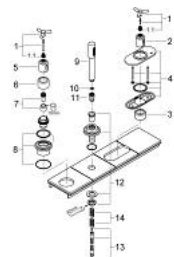

19 138 BE0 ATRIO BATERIE MIXTĂ CU 3 GĂURI MONTATA PE CADĂ

DESCRIEREA PRODUSULUI

- Colour: polished nickel
- pentru montaj îngropat
- set pentru montaj final (pentru 34 085)
- fără cadru de fixare
- duș manual Sena
- furtun de duș metalic 2000 mm
- mâner Aquadimmer
- mâner cu gradații de temperatură cu oprire de siguranță GROHE SafeStop la 38°C
- a se combina cu Talentofill
- cu mâner în forma de Y
- suprafață GROHE LongLife

19 138 BE0 ATRIO BATERIE MIXTĂ CU 3 GĂURI MONTATA PE CADĂ

PIESE DE SCHIMB , ianuarie 2001 – now

- 1: Mâner Atrio Ypsilon (Spare part-nr. 47289BE0)
- 1.1: Bucșă cu declic (Spare part-nr. 08943000)
- 2: Mâner cu gradatii de temperatura (Spare part-nr. 06676BE0)
- 3: Manșon (Spare part-nr. 08898BE0)
- 4: Șild (Spare part-nr. 47665BE0)
- 5: Robinet pentru ventil de închidere (Spare part-nr. 06654BE0)
- 6: Manșon (Spare part-nr. 04952BE0)
- 7: Set de susținere (Spare part-nr. 47666000)
- 8: Șild (Spare part-nr. 47667BE0)
- 9: Pară de duș cu 1 pulverizare (Spare part-nr. 28034BE0)
- 9.1: Filtru impuritati (Spare part-nr. 0700200M)
- 10: Filtru impuritati (Spare part-nr. 0700200M)
- 11: piuliță conică (Spare part-nr. 08864BE0)
- 12: Suport pară de duș (Spare part-nr. 47668BE0)
- 13: Furtun metalic (Spare part-nr. 28146000)
- 14: Arc (Spare part-nr. 00869000)