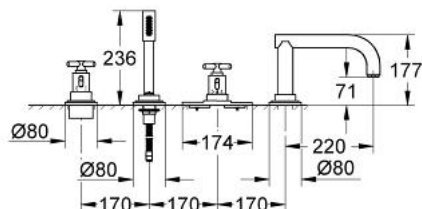

19 141 000 ATRIO BATERIE CADĂ CU 4 GĂURI

DESCRIEREA PRODUSULUI

- Colour: cromat
- pentru montaj îngropat
- compus din:
 - set pentru montaj final (pentru 34 086)
 - fără cadru de fixare
 - pipă de cadă cu aerator
 - duș manual Sena
 - furtun de duș metalic 2000 mm
 - mâner Aquadimmer
 - mâner cu gradații de temperatură cu oprire de siguranță GROHE SafeStop la 38°C
- cu mâner în forma de Y
- suprafață GROHE LongLife
- presiunea minimă recomandată 1.0 bar

19 141 000 ATRIO BATERIE CADĂ CU 4 GĂURI

PIESE DE SCHIMB , iunie 2008 – now

- 1: Mâner Atrio Ypsilon (Spare part-nr. 47289000)
- 1.1: Bucșă cu declic (Spare part-nr. 08943000)
- 2: Mâner cu gradatii de temperatura (Spare part-nr. 06676000)
- 3: Șild (Spare part-nr. 47665000)
- 4: Robinet pentru ventil de închidere (Spare part-nr. 06654000)
- 5: Manșon (Spare part-nr. 04952000)
- 6: Set de susținere (Spare part-nr. 47666000)
- 7: Filtru impuritati (Spare part-nr. 0700200M)
- 8: piuliță conică (Spare part-nr. 08864000)
- 9: Suport pară de duș (Spare part-nr. 47668000)
- 10: Arc (Spare part-nr. 00869000)
- 11: Set de legătură la țeava de scurgere (Spare part-nr. 47670000)
- 12: Sistra (Spare part-nr. 13907000)