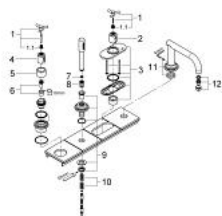

19 141 000 ATRIO BATERIE CADĂ CU 4 GĂURI

DESCRIEREA PRODUSULUI

- Colour: cromat
- pentru montaj îngropat
- compus din:
 - set pentru montaj final (pentru 34 086)
 - fără cadru de fixare
 - pipă de cadă cu aerator
 - duș manual Sena
 - furtun de duș metalic 2000 mm
 - mâner Aquadimmer
 - mâner cu gradații de temperatură cu oprire de siguranță GROHE SafeStop la 38°C
- cu mâner în forma de Y
- suprafață GROHE LongLife
- presiunea minimă recomandată 1.0 bar

19 141 000 ATRIO BATERIE CADĂ CU 4 GĂURI

PIESE DE SCHIMB , iunie 2008 – now

- 1: Mâner Atrio Ypsilon (Spare part-nr. 47289000)
- 1.1: Bucșă cu declic (Spare part-nr. 08943000)
- 2: Mâner cu gradatii de temperatura (Spare part-nr. 06676000)
- 3: Șild (Spare part-nr. 47665000)
- 4: Robinet pentru ventil de închidere (Spare part-nr. 06654000)
- 5: Manșon (Spare part-nr. 04952000)
- 6: Set de susținere (Spare part-nr. 47666000)
- 7: Filtru impuritati (Spare part-nr. 0700200M)
- 8: piuliță conică (Spare part-nr. 08864000)
- 9: Suport pară de duș (Spare part-nr. 47668000)
- 10: Arc (Spare part-nr. 00869000)
- 11: Set de legătură la țeava de scurgere (Spare part-nr. 47670000)
- 12: Sistra (Spare part-nr. 13907000)